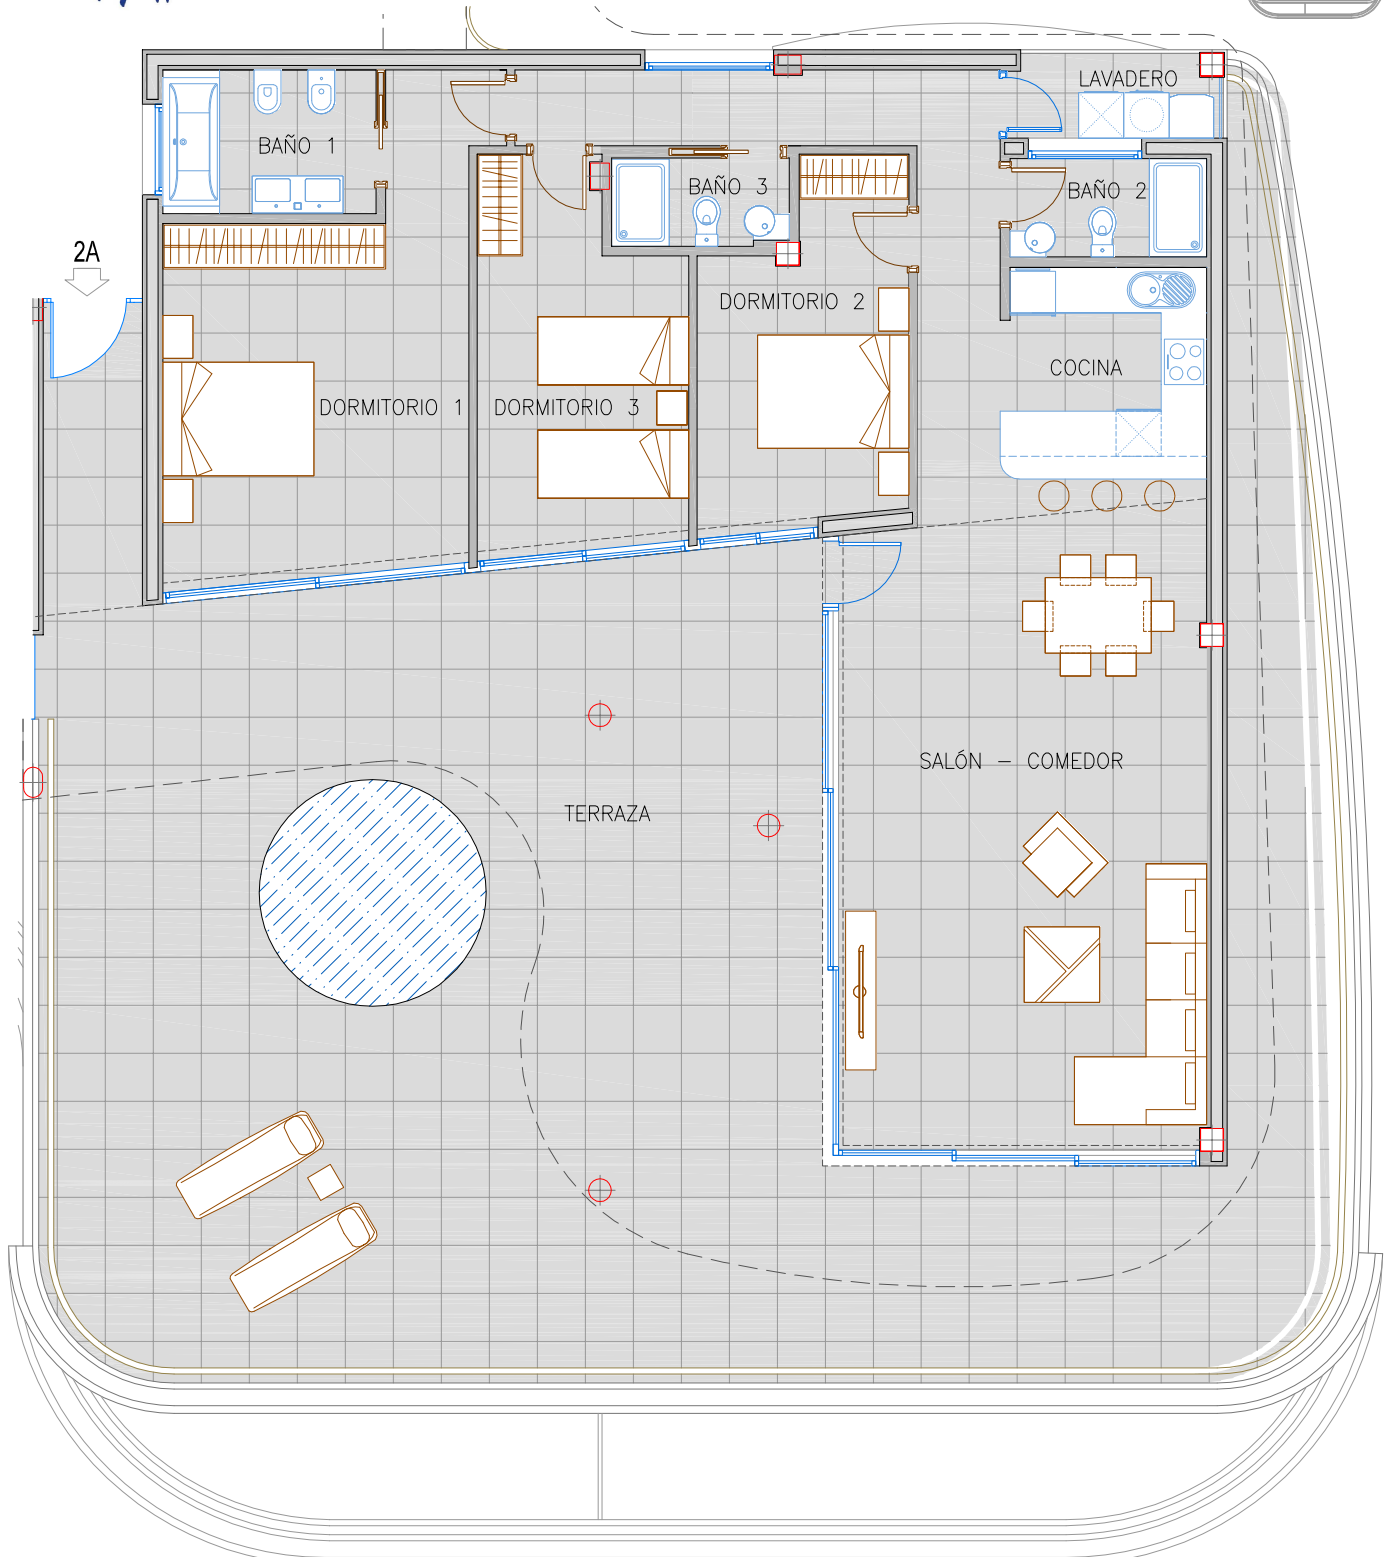

RESERVA DEL HIGUERÓN

Resort

THE *Hill* COLLECTION

SITUACIÓN EN EL EDIFICIO

SUPERFICIE DE VIVIENDA .....	137,92 m <sup>2</sup>
SUPERFICIE DE ARM. INSTAL .....	3,19 m <sup>2</sup>
SUPERFICIE DE TERRAZA .....	153,45 m <sup>2</sup>
<b>SUPERFICIE TOTAL</b>	<b>294,56 m<sup>2</sup></b>

THE *Hill* COLLECTION 6  
VIVIENDA 2A  
NIVEL 2

LA GEOMETRÍA DE LAS TERRAZAS PODRÁ CAMBIAR SEGÚN PLANTA Y UBICACION, REFLEJÁNDOSE UNA MODELO.  
PLANOS ORIENTATIVOS SUJETOS A MODIFICACIONES POR CRITERIOS ESTÉTICOS, TÉCNICOS O ADMINISTRATIVOS. D.C.R. 03/03/2016