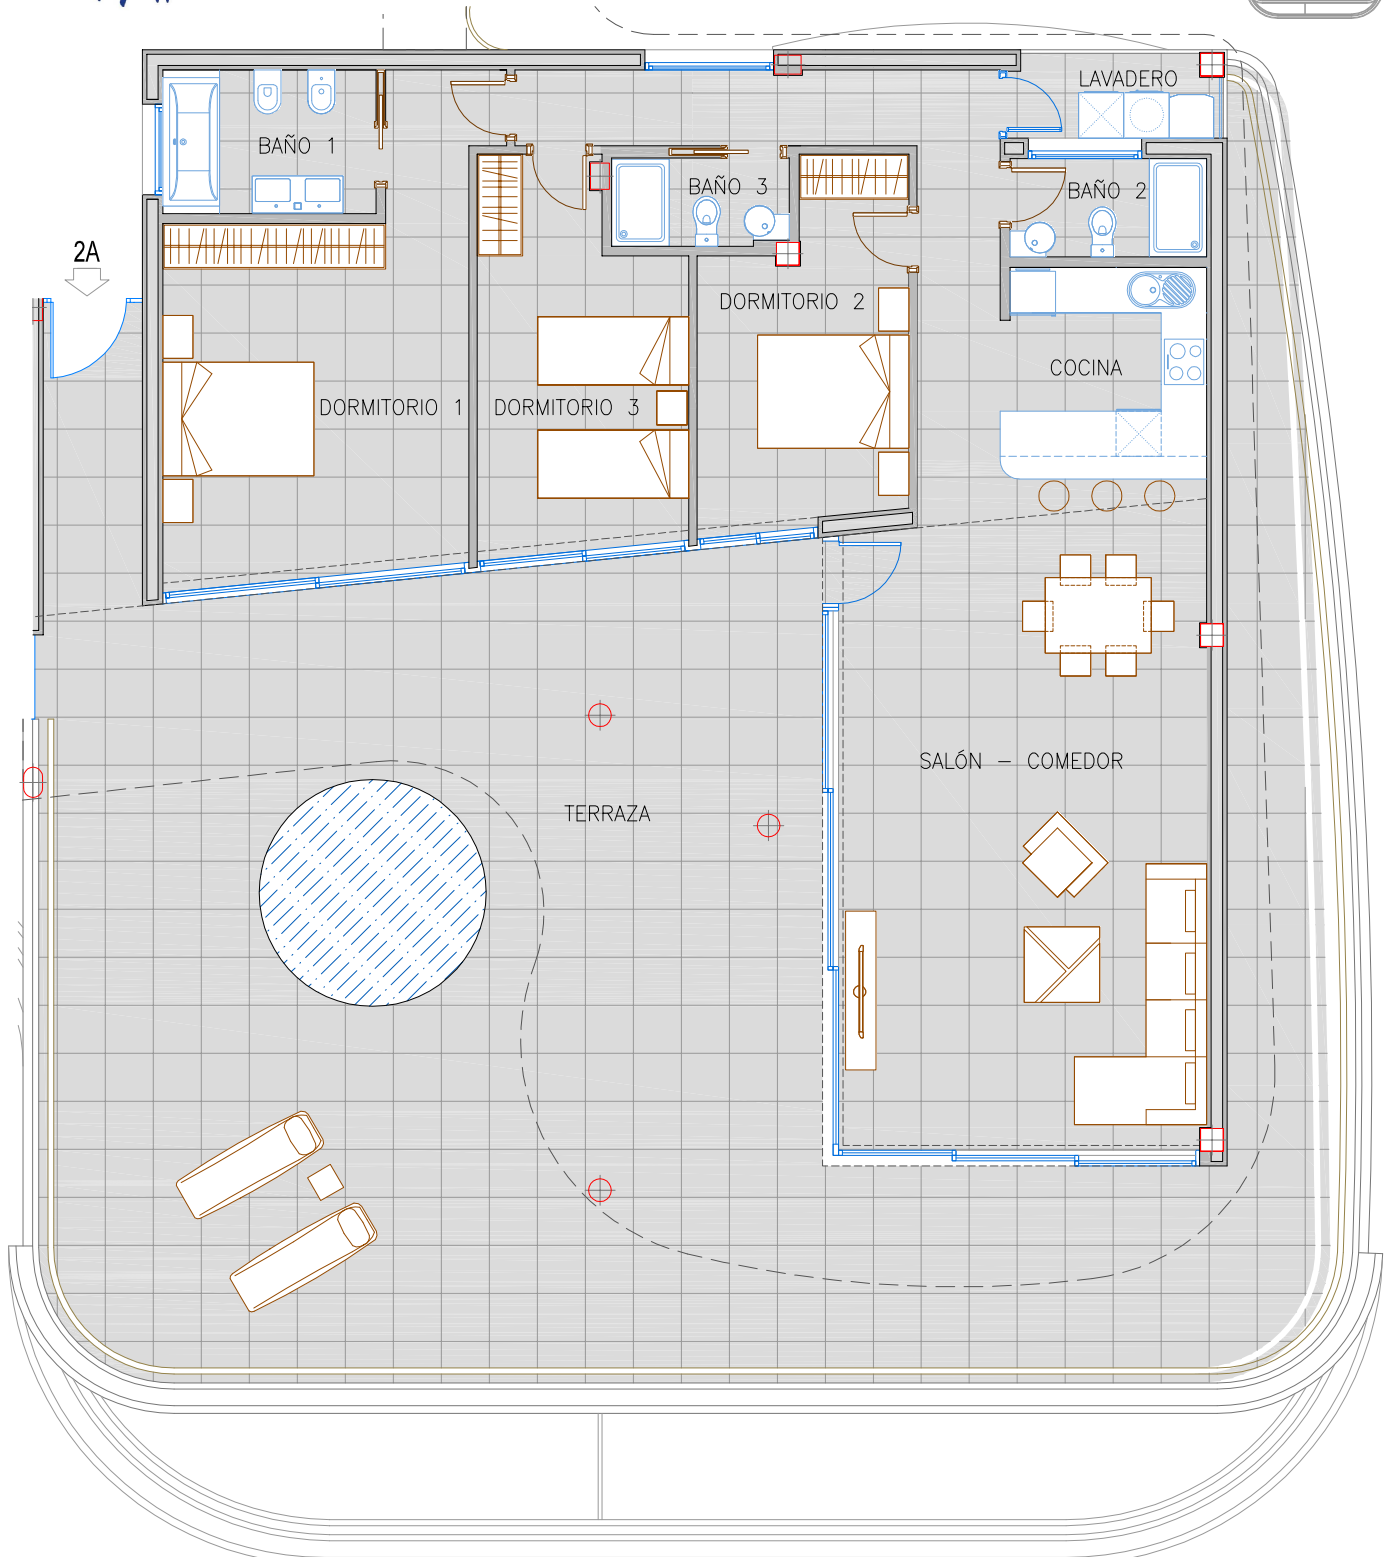

RESERVA DEL HIGUERÓN

Resort

THE *Hill* COLLECTION

SITUACIÓN EN EL EDIFICIO

SUPERFICIE DE VIVIENDA	137,92 m ²
SUPERFICIE DE ARM. INSTAL	3,19 m ²
SUPERFICIE DE TERRAZA	153,45 m ²
SUPERFICIE TOTAL	294,56 m²

THE *Hill* COLLECTION 6
VIVIENDA 2A
NIVEL 2

LA GEOMETRIA DE LAS TERRAZAS PODRÁ CAMBIAR SEGÚN PLANTA Y UBICACION, REFLEJÁNDOSE UNA MODELO.
PLANOS ORIENTATIVOS SUJETOS A MODIFICACIONES POR CRITERIOS ESTÉTICOS, TÉCNICOS O ADMINISTRATIVOS. D.C.R. 03/03/2016