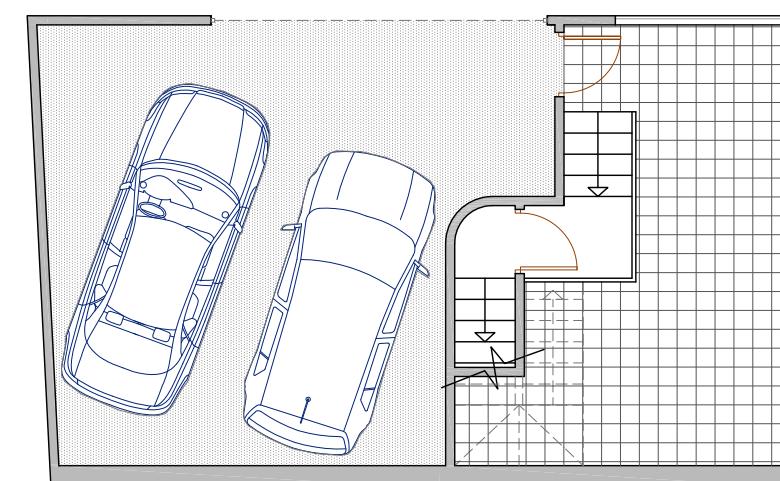

RESERVA DEL HIGUERÓN
Resort

Rivera del Higuero

NIVEL JARDIN

PLANTA ALTA

PLANTA GARAJE

M2. CERRADOS

SUPERFICIE CERRADA GARAJE Y TRASTERO	61'37 m2.
SUPERFICIE CERRADA P. NIVEL JARDIN	71'63 m2.
SUPERFICIE CERRADA P. ALTA	45'73 m2.

M2. PORCHE Y TERRAZAS

SUPERFICIE PORCHE	2'90 m2.
SUPERFICIE TERRAZA P. NIVEL JARDIN	38'41 m2.
SUPERFICIE TERRAZA P. ALTA	17'94 m2.

VIVIENDAS PAREADAS

NOTA: PLANOS ORIENTATIVOS SUJETOS A MODIFICACIONES POR CRITERIOS ESTETICOS O ADMINISTRATIVOS.