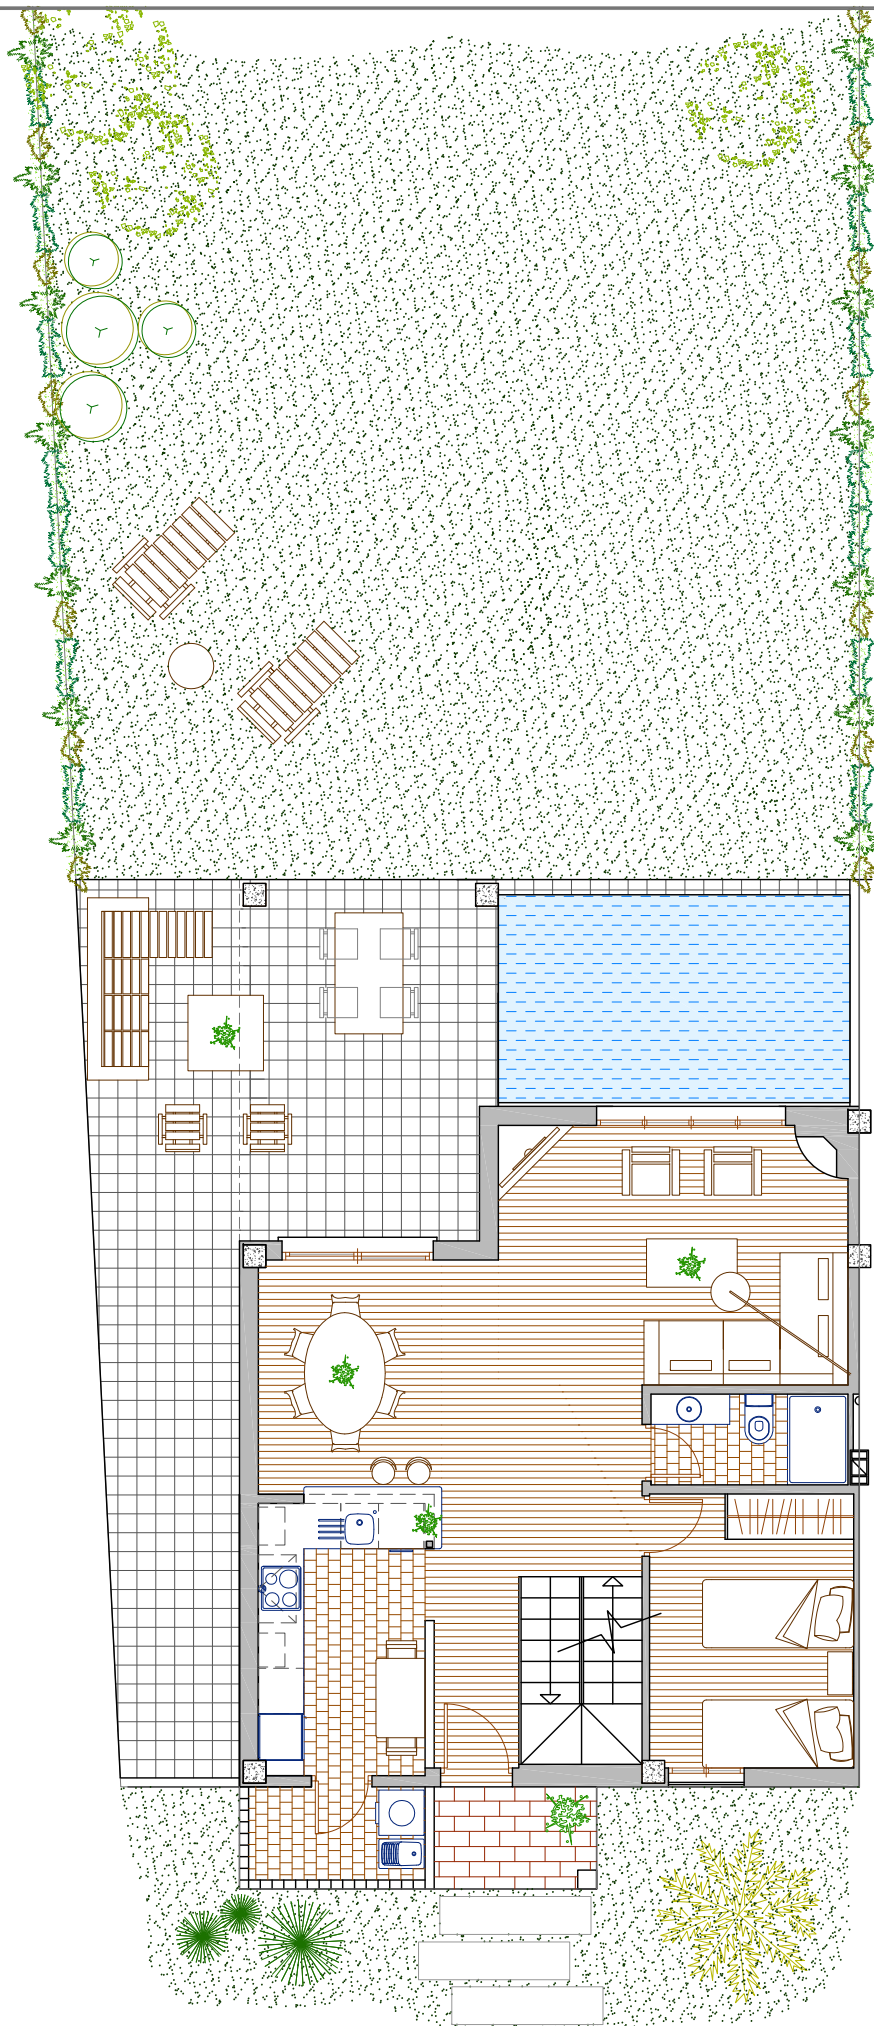

RESERVA DEL HIGUERÓN
Resort

Rivera del Higuero

NIVEL JARDIN

PLANTA ALTA

PLANTA GARAJE

M2. CERRADOS

SUPERFICIE CERRADA GARAJE Y TRASTERO	61'37 m2.
SUPERFICIE CERRADA P. NIVEL JARDIN	71'63 m2.
SUPERFICIE CERRADA P. ALTA	45'73 m2.

M2. PORCHE Y TERRAZAS

SUPERFICIE PORCHE	2'90 m2.
SUPERFICIE TERRAZA P. NIVEL JARDIN	38'41 m2.
SUPERFICIE TERRAZA P. ALTA	17'94 m2.

VIVIENDAS PAREADAS

NOTA: PLANOS ORIENTATIVOS SUJETOS A MODIFICACIONES POR CRITERIOS ESTETICOS O ADMINISTRATIVOS.