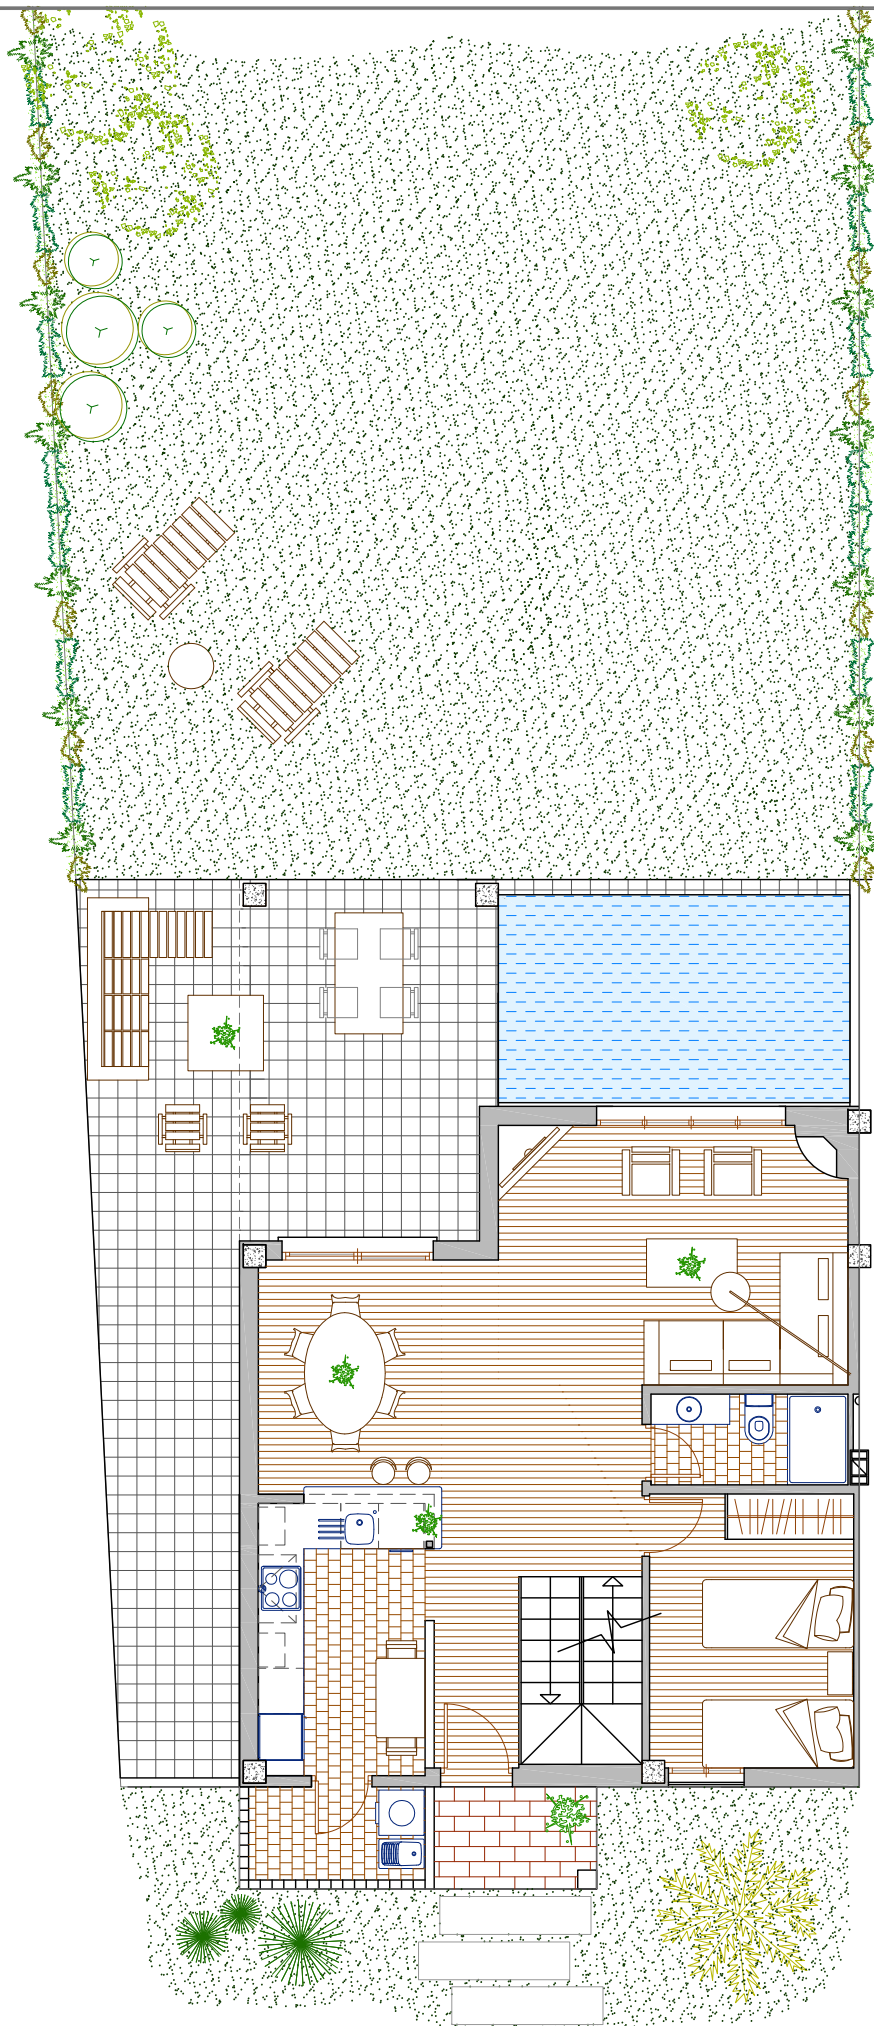

RESERVA DEL HIGUERÓN  
Resort

Rivera del Higuero

NIVEL JARDIN

PLANTA ALTA

PLANTA GARAJE

M2. CERRADOS

SUPERFICIE CERRADA GARAJE Y TRASTERO	.....	61'37 m2.
SUPERFICIE CERRADA P. NIVEL JARDIN	.....	71'63 m2.
SUPERFICIE CERRADA P. ALTA	.....	45'73 m2.

M2. PORCHE Y TERRAZAS

SUPERFICIE PORCHE	.....	2'90 m2.
SUPERFICIE TERRAZA P. NIVEL JARDIN	.....	38'41 m2.
SUPERFICIE TERRAZA P. ALTA	.....	17'94 m2.

VIVIENDAS PAREADAS