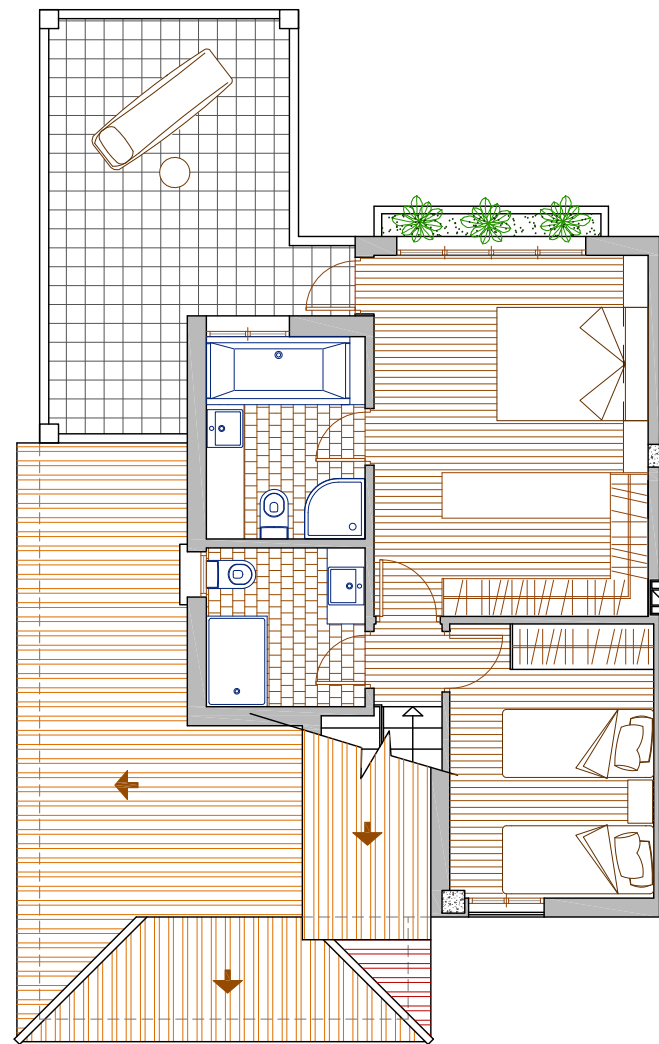

RESERVA DEL HIGUERÓN  
Resort

Rivera del Higuero

NIVEL JARDIN

PLANTA ALTA

PLANTA GARAJE

M2. CERRADOS

SUPERFICIE CERRADA GARAJE Y TRASTERO	.....	61'37 m2.
SUPERFICIE CERRADA P. NIVEL JARDIN	.....	71'63 m2.
SUPERFICIE CERRADA P. ALTA	.....	45'73 m2.

M2. PORCHE Y TERRAZAS

SUPERFICIE PORCHE	.....	2'90 m2.
SUPERFICIE TERRAZA P. NIVEL JARDIN	.....	38'41 m2.
SUPERFICIE TERRAZA P. ALTA	.....	17'94 m2.

VIVIENDAS PAREADAS