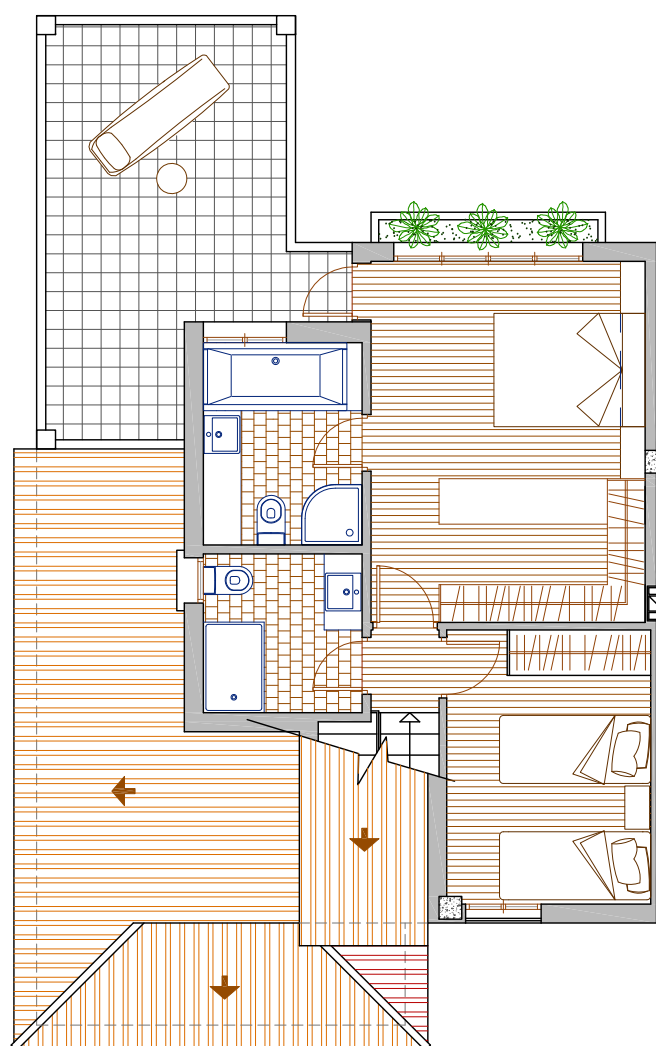

RESERVA DEL HIGUERÓN
Resort

Rivera del Higuero

NIVEL JARDIN

PLANTA ALTA

PLANTA GARAJE

M2. CERRADOS

SUPERFICIE CERRADA GARAJE Y TRASTERO	61'37 m2.
SUPERFICIE CERRADA P. NIVEL JARDIN	71'63 m2.
SUPERFICIE CERRADA P. ALTA	45'73 m2.

M2. PORCHE Y TERRAZAS

SUPERFICIE PORCHE	2'90 m2.
SUPERFICIE TERRAZA P. NIVEL JARDIN	38'41 m2.
SUPERFICIE TERRAZA P. ALTA	17'94 m2.

VIVIENDAS PAREADAS

NOTA: PLANOS ORIENTATIVOS SUJETOS A MODIFICACIONES POR CRITERIOS ESTETICOS O ADMINISTRATIVOS.