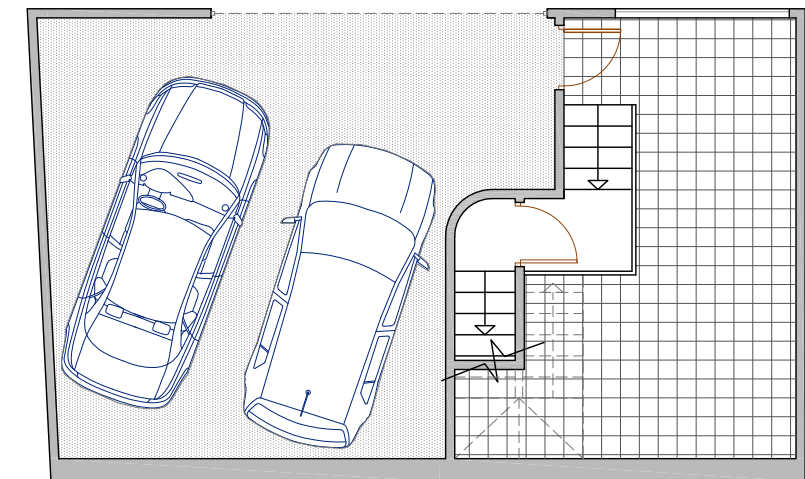

RESERVA DEL HIGUERÓN  
Resort

Rivera del Higuero

NIVEL JARDIN

PLANTA ALTA

PLANTA GARAJE

M2. CERRADOS

SUPERFICIE CERRADA GARAJE Y TRASTERO	.....	61'37 m2.
SUPERFICIE CERRADA P. NIVEL JARDIN	.....	71'63 m2.
SUPERFICIE CERRADA P. ALTA	.....	45'73 m2.

M2. PORCHE Y TERRAZAS

SUPERFICIE PORCHE	.....	2'90 m2.
SUPERFICIE TERRAZA P. NIVEL JARDIN	.....	38'41 m2.
SUPERFICIE TERRAZA P. ALTA	.....	17'94 m2.

VIVIENDAS PAREADAS