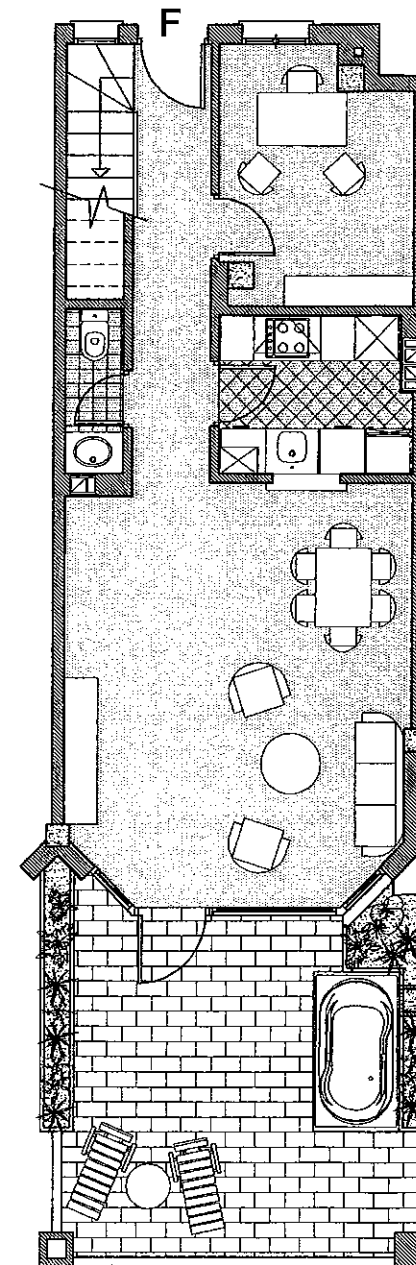

RESERVA DEL HIGUERÓN

Resort

NIVEL QUINTO - DUPLEX

TIPO - F -

SUPERFICIE CONSTRUIDA Y CUBIERTA = 143.73 m².

SUPERFICIE ABIERTA DESCUBIERTA = 12.52 m².

ALTOS DEL HIGUERON

RESERVA DEL HIGUERÓN

Resort

NIVEL QUINTO - DUPLEX

TIPO - G -

SUPERFICIE CONSTRUIDA Y CUBIERTA = 128.75 m².

SUPERFICIE ABIERTA DESCUBIERTA = 1.59 m².

ALTOS DEL HIGUERON