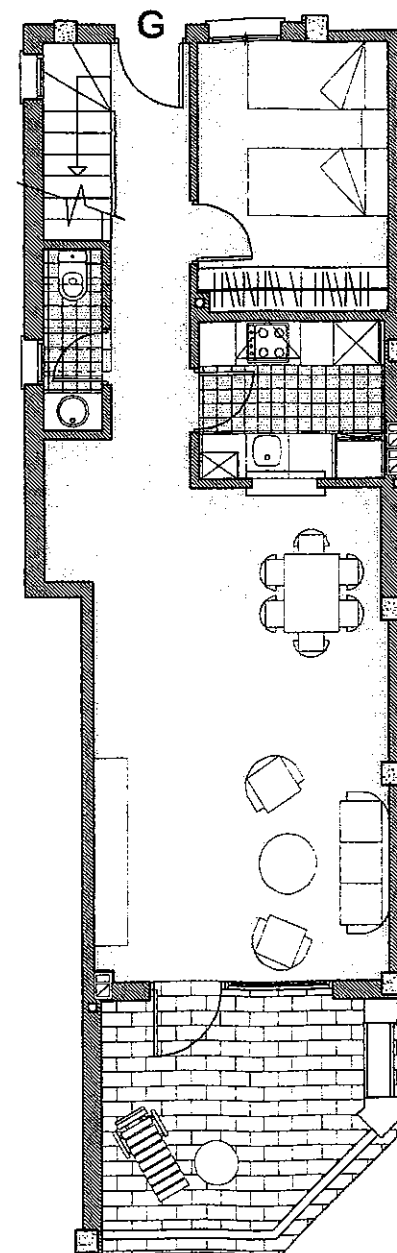

RESERVA DEL HIGUERÓN

Resort

NIVEL QUINTO - DUPLEX

TIPO - F -

SUPERFICIE CONSTRUIDA Y CUBIERTA = 143.73 m².

SUPERFICIE ABIERTA DESCUBIERTA = 12.52 m².

ALTOS DEL HIGUERON

RESERVA DEL HIGUERÓN

Resort

NIVEL QUINTO - DUPLEX

TIPO - G -

SUPERFICIE CONSTRUIDA Y CUBIERTA = 128.75 m².

SUPERFICIE ABIERTA DESCUBIERTA = 1.59 m².

ALTOS DEL HIGUERON