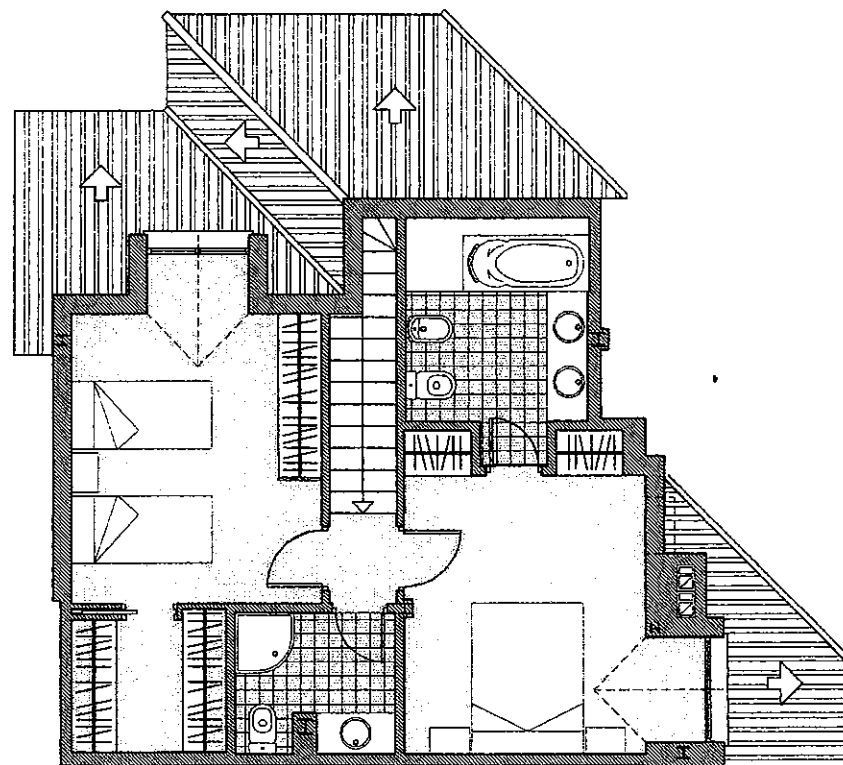

RESERVA DEL HIGUERÓN

Resort

NIVEL QUINTO - DUPLEX

TIPO - F -

SUPERFICIE CONSTRUIDA Y CUBIERTA = 143.73 m².

SUPERFICIE ABIERTA DESCUBIERTA = 12.52 m².

ALTOS DEL HIGUERON

RESERVA DEL HIGUERÓN

Resort

NIVEL QUINTO - DUPLEX

TIPO - G -

SUPERFICIE CONSTRUIDA Y CUBIERTA = 128.75 m².

SUPERFICIE ABIERTA DESCUBIERTA = 1.59 m².

ALTOS DEL HIGUERON