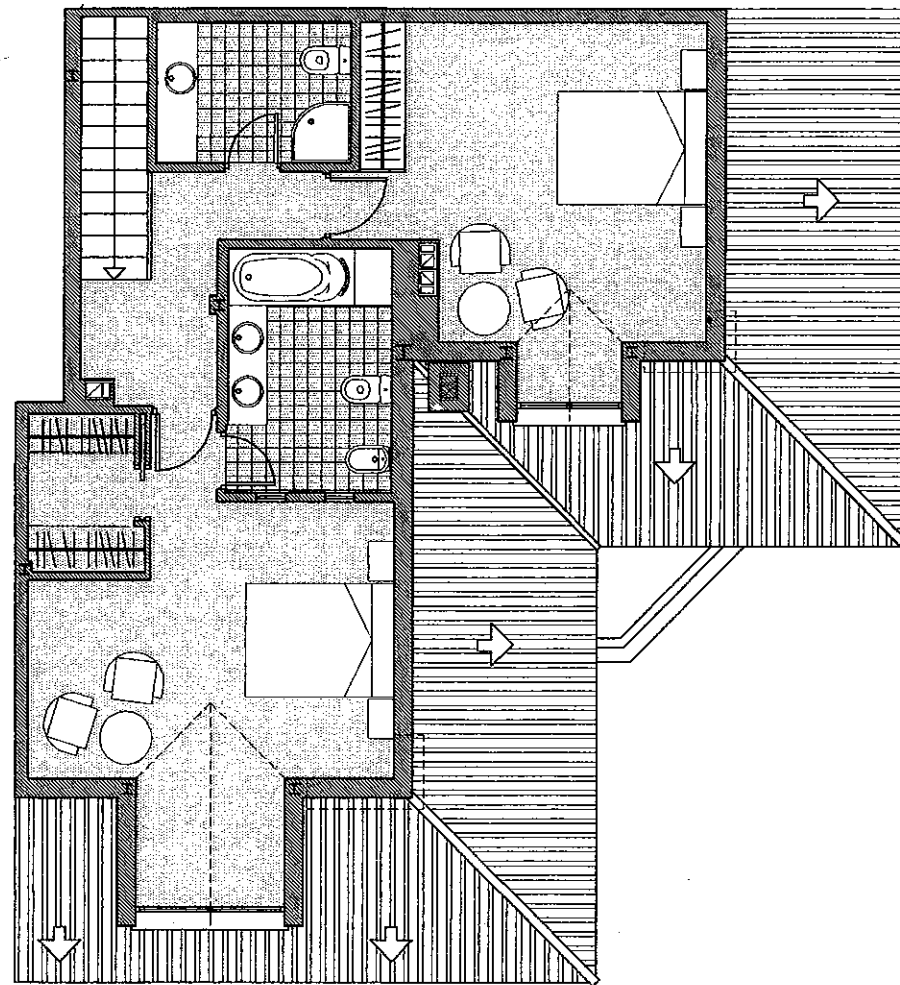

RESERVA DEL HIGUERÓN

Resort

NIVEL QUINTO - DUPLEX

TIPO - F -

SUPERFICIE CONSTRUIDA Y CUBIERTA = 143.73 m².

SUPERFICIE ABIERTA DESCUBIERTA = 12.52 m².

ALTOS DEL HIGUERON

RESERVA DEL HIGUERÓN

Resort

NIVEL QUINTO - DUPLEX

TIPO - G -

SUPERFICIE CONSTRUIDA Y CUBIERTA = 128.75 m².

SUPERFICIE ABIERTA DESCUBIERTA = 1.59 m².

ALTOS DEL HIGUERON