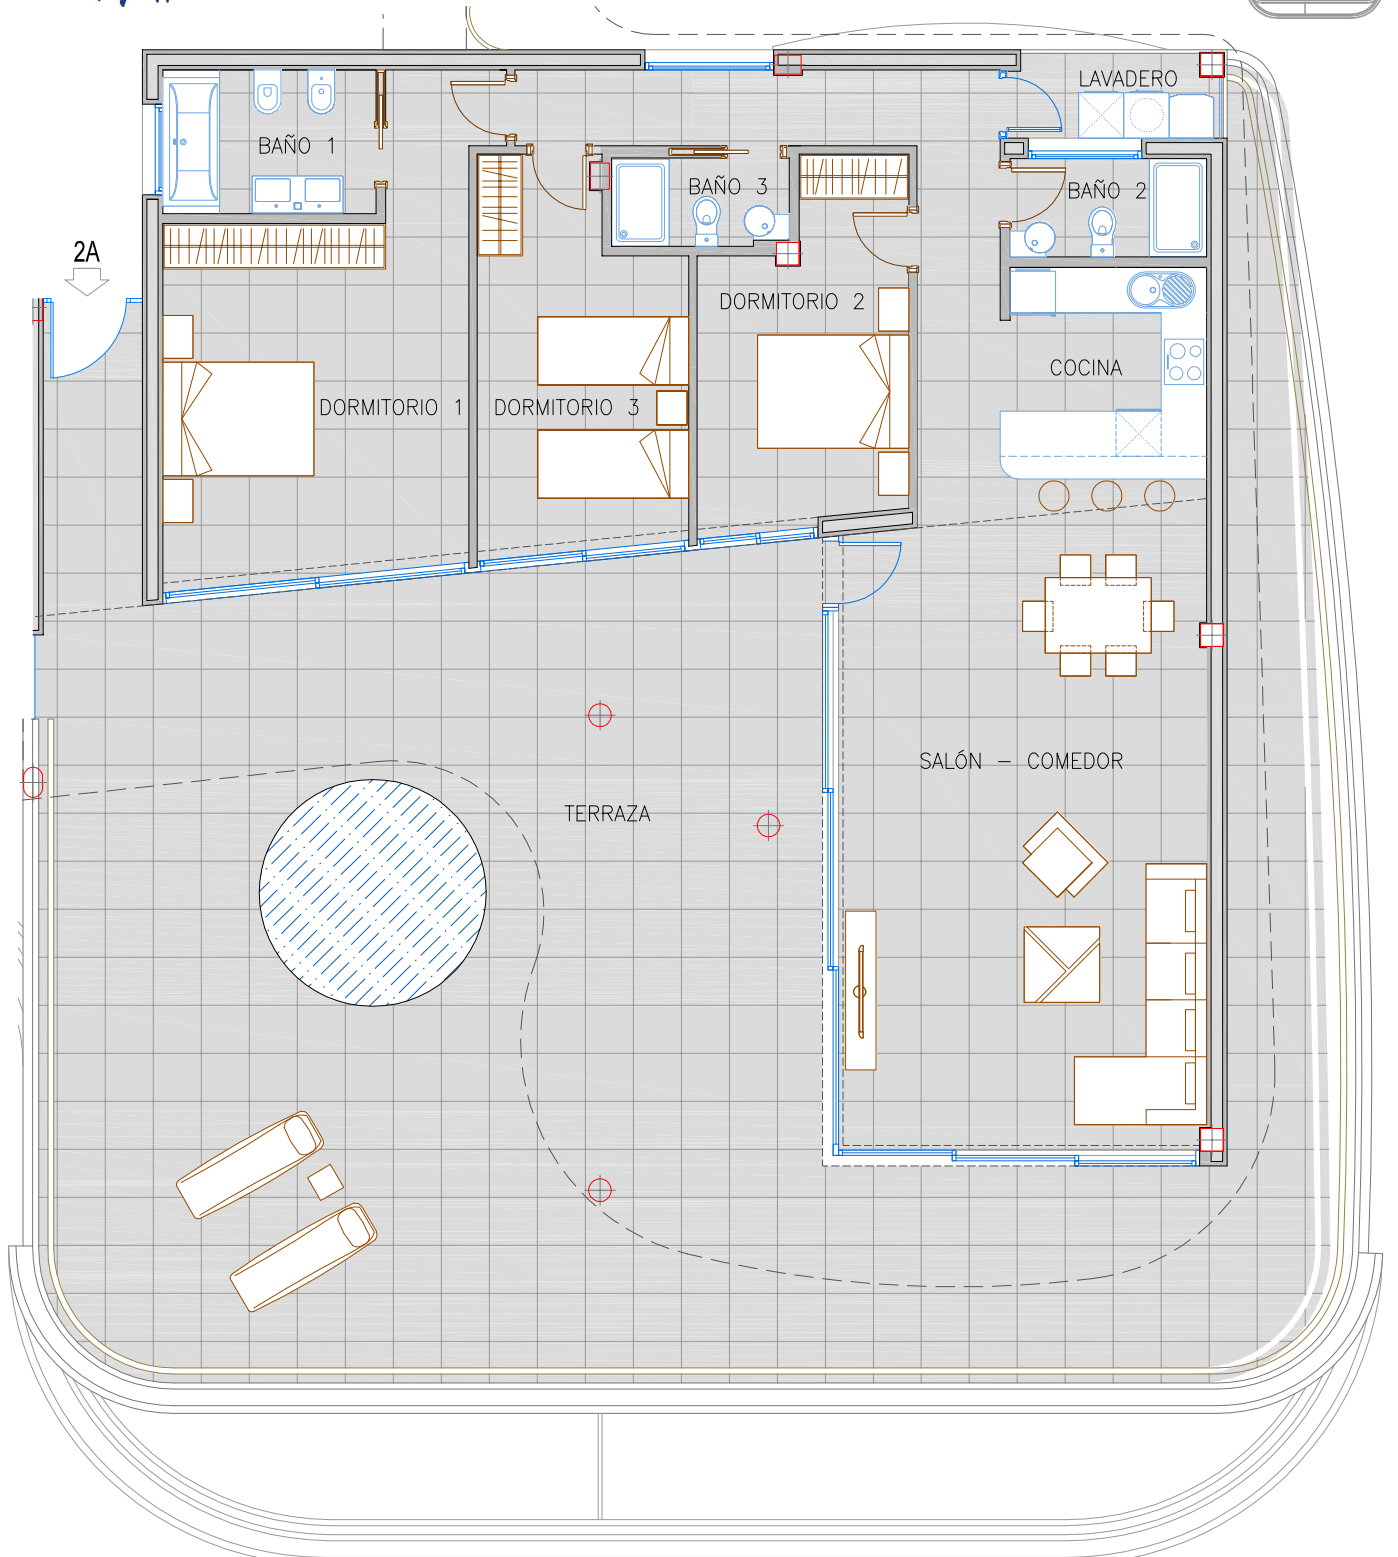

RESERVA DEL HIGUERÓN

Resort

THE *Hill* COLLECTION

SITUACIÓN EN EL EDIFICIO

SUPERFICIE DE VIVIENDA	137,92 m ²
SUPERFICIE DE ARM. INSTAL	3,19 m ²
SUPERFICIE DE TERRAZA	153,45 m ²
SUPERFICIE TOTAL	294,56 m²

THE *Hill* COLLECTION 6
VIVIENDA 2A
NIVEL 2

LA GEOMETRIA DE LAS TERRAZAS PODRÁ CAMBIAR SEGÚN PLANTA Y UBICACION, REFLEJÁNDOSE UNA MODELO.
PLANOS ORIENTATIVOS SUJETOS A MODIFICACIONES POR CRITERIOS ESTÉTICOS, TÉCNICOS O ADMINISTRATIVOS. D.C.R. 03/03/2016

RESERVA DEL HIGUERÓN

Resort

THE *Hill* COLLECTION

SITUACIÓN EN EL EDIFICIO

SUPERFICIE DE VIVIENDA	137,42 m ²
SUPERFICIE DE LAVADERO	3,45 m ²
SUPERFICIE DE TERRAZA	144,79 m ²
SUPERFICIE TOTAL	285,66 m²

THE *Hill* COLLECTION 6
VIVIENDA 2C
NIVEL 2

RESERVA DEL HIGUERÓN

Resort

THE *Hill* COLLECTION

SITUACIÓN EN EL EDIFICIO

SUPERFICIE DE VIVIENDA	137,42 m ²
SUPERFICIE DE LAVADERO	3,45 m ²
SUPERFICIE DE TERRAZA	160,60 m ²
SUPERFICIE TOTAL	301,47 m²

THE Hill COLLECTION 5
VIVIENDA 3F
NIVEL 3