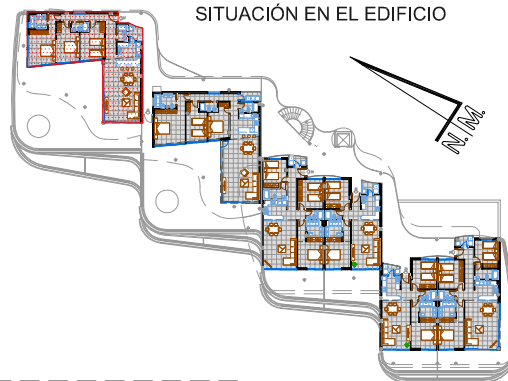

LA GEOMETRÍA DE LAS TERRAZAS PODRÁ CAMBIAR SEGÚN PLANTA Y UBICACION, REFLEJÁNDOSE UNA MODELO.
PLANOS ORIENTATIVOS SUJETOS A MODIFICACIONES POR CRITERIOS ESTÉTICOS, TÉCNICOS O ADMINISTRATIVOS. D.C.R. 03/03/2016

COSTA DEL SOL

SITUACIÓN EN EL EDIFICIO

THE *Hill* COLLECTION

SUPERFICIE DE VIVIENDA	118,13 m ²
SUPERFICIE DE LAVADERO	3,49 m ²
SUPERFICIE DE TERRAZA	166,18 m ²
SUPERFICIE TOTAL	287,80 m²

THE *Hill* COLLECTION 4
VIVIENDA 3A
NIVEL 3

RESERVA DEL HIGUERÓN

Resort

THE *Hill* COLLECTION

SITUACIÓN EN EL EDIFICIO

SUPERFICIE DE VIVIENDA	137,42 m ²
SUPERFICIE DE LAVADERO	3,45 m ²
SUPERFICIE DE TERRAZA	160,60 m ²
SUPERFICIE TOTAL	301,47 m²

THE Hill COLLECTION 5
VIVIENDA 3F
NIVEL 3

LA GEOMETRIA DE LAS TERRAZAS PODRÁ CAMBIAR SEGÚN PLANTA Y UBICACION, REFLEJÁNDOSE UNA MODELO.
PLANOS ORIENTATIVOS SUJETOS A MODIFICACIONES POR CRITERIOS ESTÉTICOS, TÉCNICOS O ADMINISTRATIVOS. D.C.R. 05/04/2016