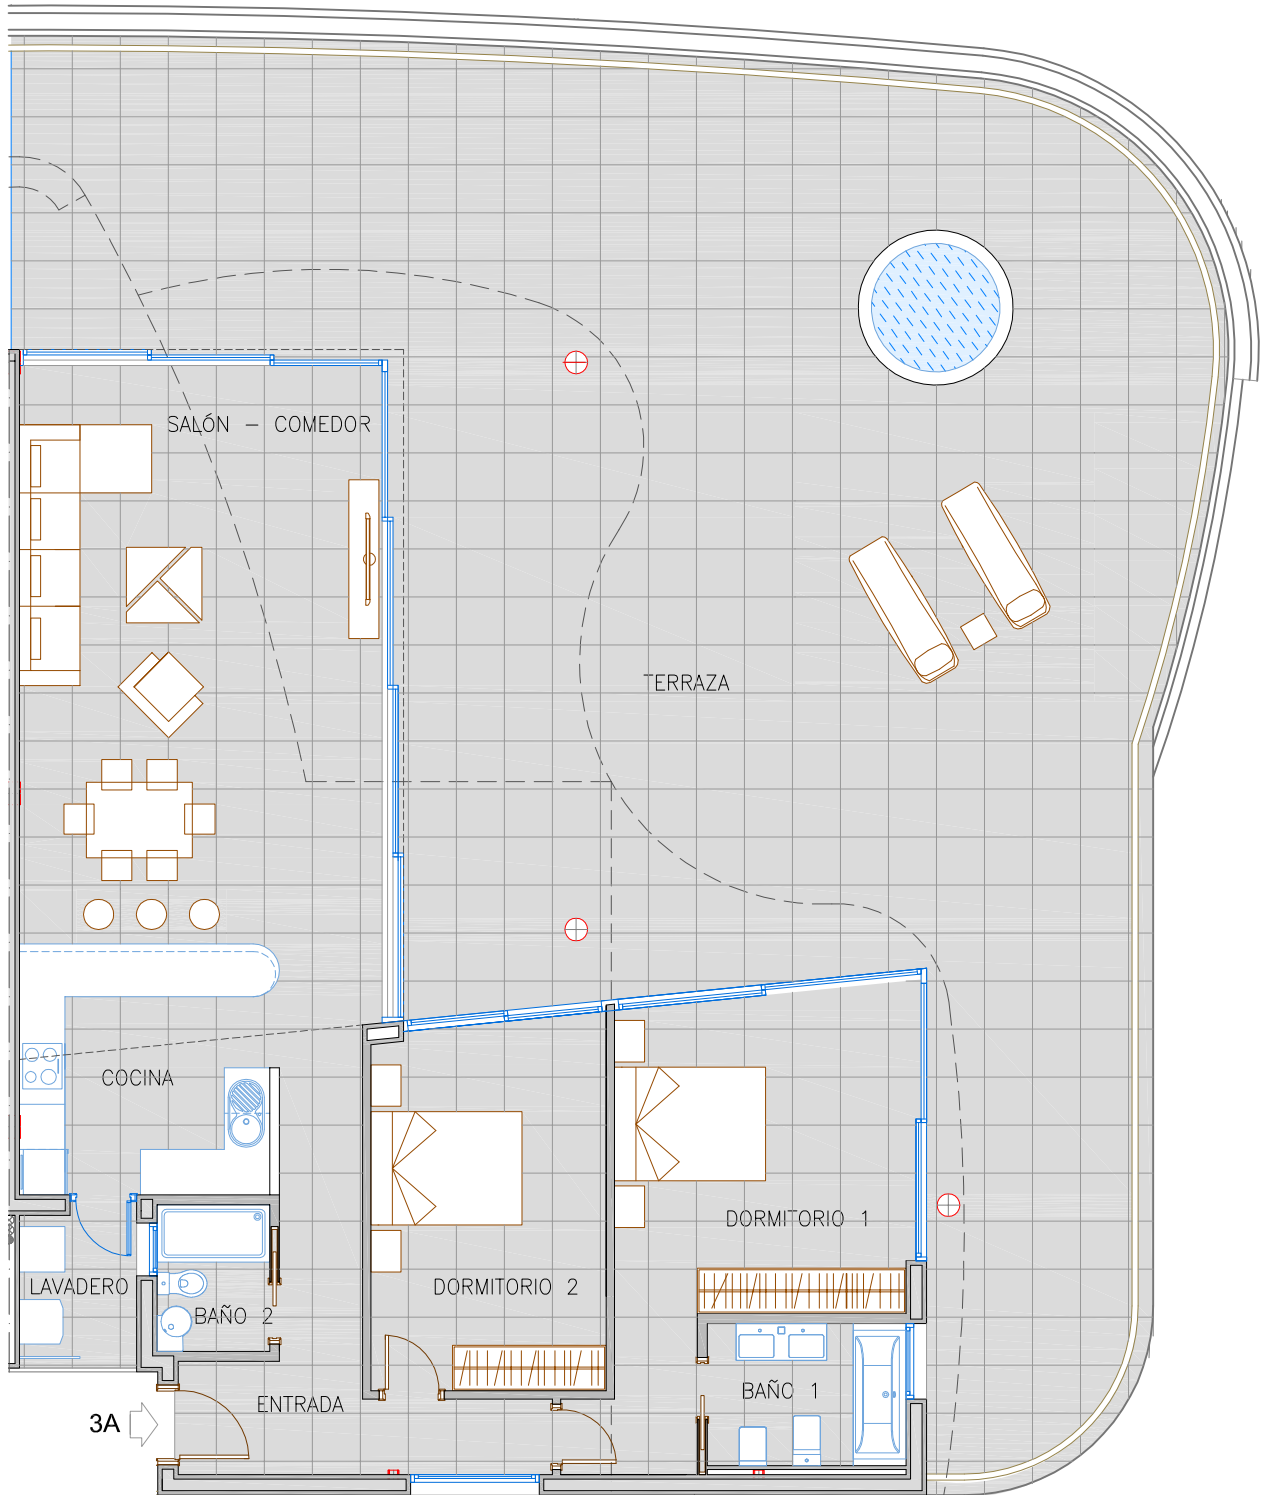

RESERVA DEL HIGUERÓN

Resort

THE *Hill* COLLECTION

SITUACIÓN EN EL EDIFICIO

SUPERFICIE DE VIVIENDA	137,42 m ²
SUPERFICIE DE LAVADERO	3,45 m ²
SUPERFICIE DE TERRAZA	144,79 m ²
SUPERFICIE TOTAL	285,66 m²

THE *Hill* COLLECTION 6
VIVIENDA 2C
NIVEL 2

LA GEOMETRÍA DE LAS TERRAZAS PODRÁ CAMBIAR SEGÚN PLANTA Y UBICACION, REFLEJÁNDOSE UNA MODELO.
PLANOS ORIENTATIVOS SUJETOS A MODIFICACIONES POR CRITERIOS ESTÉTICOS, TÉCNICOS O ADMINISTRATIVOS. D.C.R. 03/03/2016

COSTA DEL SOL

SITUACIÓN EN EL EDIFICIO

THE *Hill* COLLECTION

SUPERFICIE DE VIVIENDA	118,13 m ²
SUPERFICIE DE LAVADERO	3,49 m ²
SUPERFICIE DE TERRAZA	166,18 m ²
SUPERFICIE TOTAL	287,80 m²

THE *Hill* COLLECTION 4
VIVIENDA 3A
NIVEL 3

RESERVA DEL HIGUERÓN

Resort

THE *Hill* COLLECTION

SITUACIÓN EN EL EDIFICIO

SUPERFICIE DE VIVIENDA	137,42 m ²
SUPERFICIE DE LAVADERO	3,45 m ²
SUPERFICIE DE TERRAZA	160,60 m ²
SUPERFICIE TOTAL	301,47 m²

THE Hill COLLECTION 5
VIVIENDA 3F
NIVEL 3