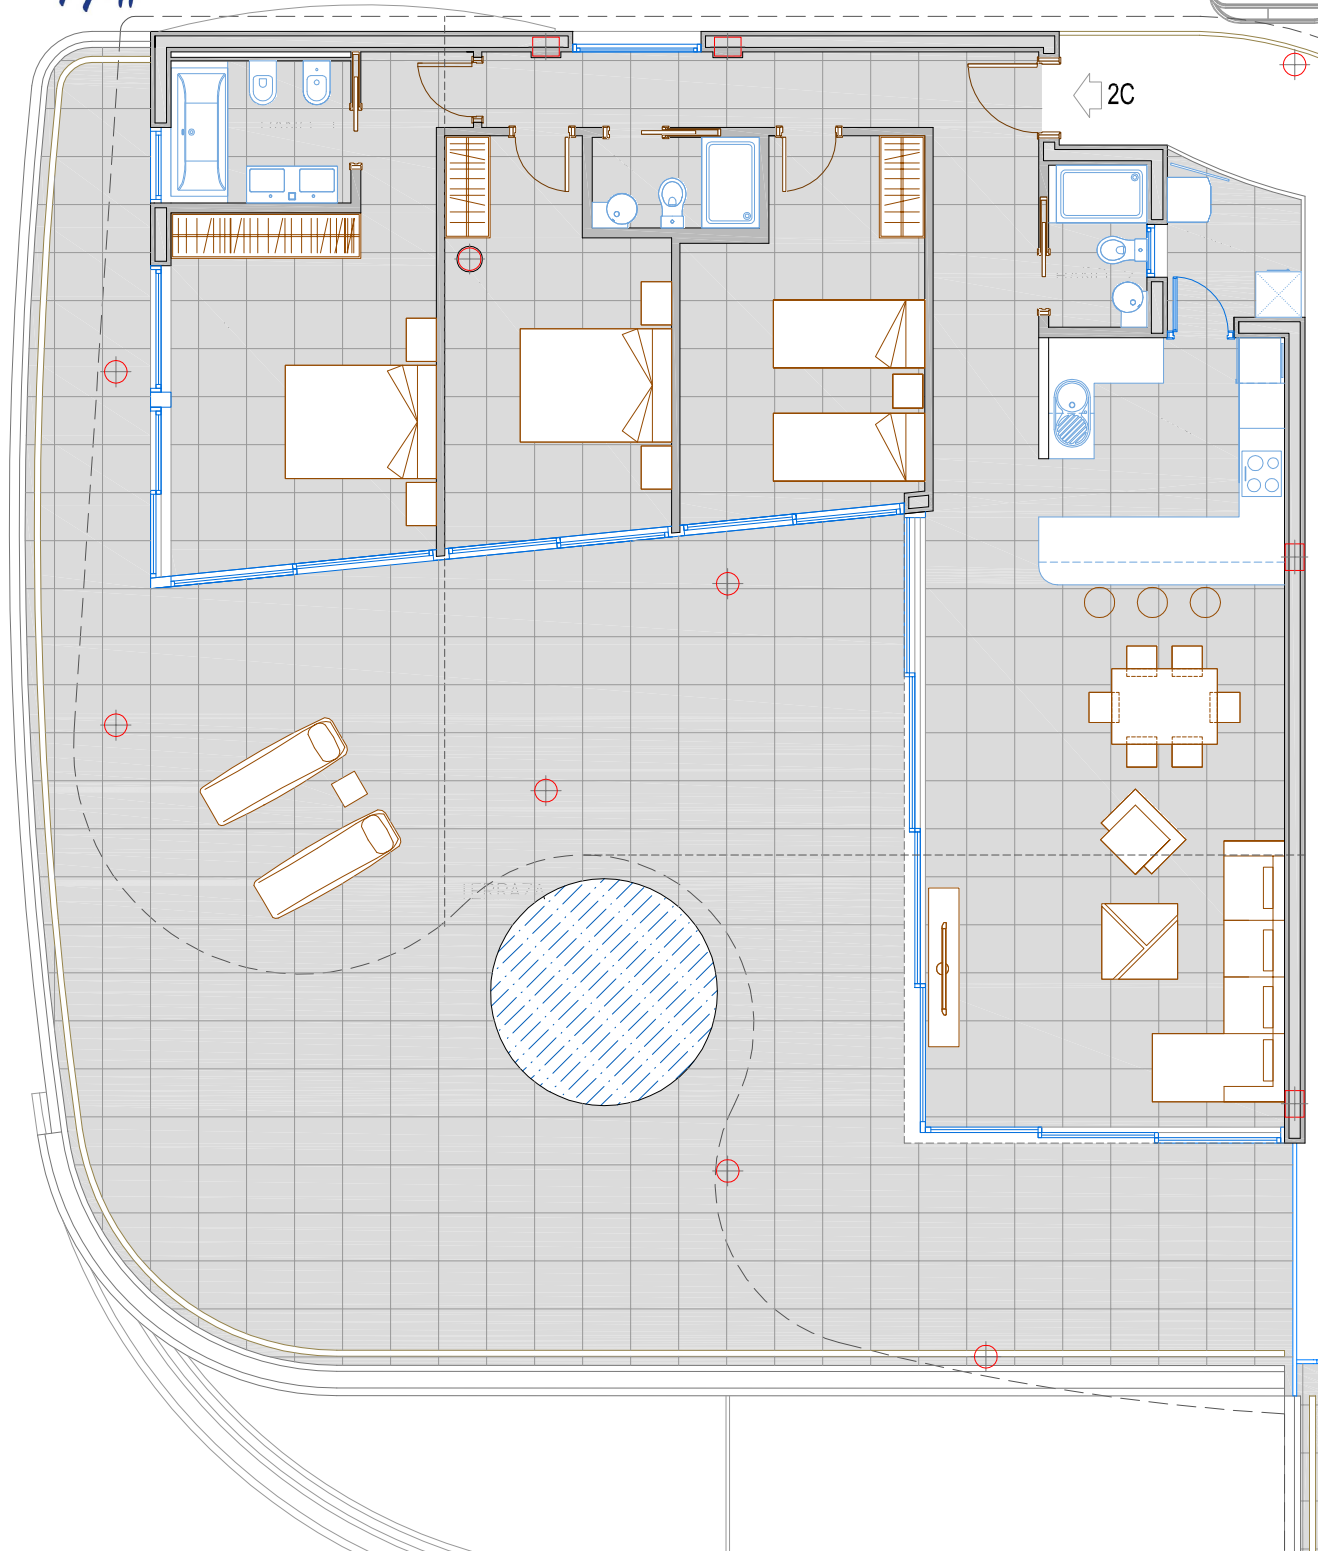

RESERVA DEL HIGUERÓN

Resort

THE *Hill* COLLECTION

SITUACIÓN EN EL EDIFICIO

SUPERFICIE DE VIVIENDA	137,92 m ²
SUPERFICIE DE ARM. INSTAL	3,19 m ²
SUPERFICIE DE TERRAZA	153,45 m ²
SUPERFICIE TOTAL	294,56 m²

THE *Hill* COLLECTION 6
VIVIENDA 2A
NIVEL 2

LA GEOMETRIA DE LAS TERRAZAS PODRÁ CAMBIAR SEGÚN PLANTA Y UBICACION, REFLEJÁNDOSE UNA MODELO.
PLANOS ORIENTATIVOS SUJETOS A MODIFICACIONES POR CRITERIOS ESTÉTICOS, TÉCNICOS O ADMINISTRATIVOS. D.C.R. 03/03/2016

RESERVA DEL HIGUERÓN

Resort

THE *Hill* COLLECTION

SITUACIÓN EN EL EDIFICIO

SUPERFICIE DE VIVIENDA	137,42 m ²
SUPERFICIE DE LAVADERO	3,45 m ²
SUPERFICIE DE TERRAZA	144,79 m ²
SUPERFICIE TOTAL	285,66 m²

THE *Hill* COLLECTION 6
VIVIENDA 2C
NIVEL 2

LA GEOMETRÍA DE LAS TERRAZAS PODRÁ CAMBIAR SEGÚN PLANTA Y UBICACION, REFLEJÁNDOSE UNA MODELO.
PLANOS ORIENTATIVOS SUJETOS A MODIFICACIONES POR CRITERIOS ESTÉTICOS, TÉCNICOS O ADMINISTRATIVOS. D.C.R. 03/03/2016