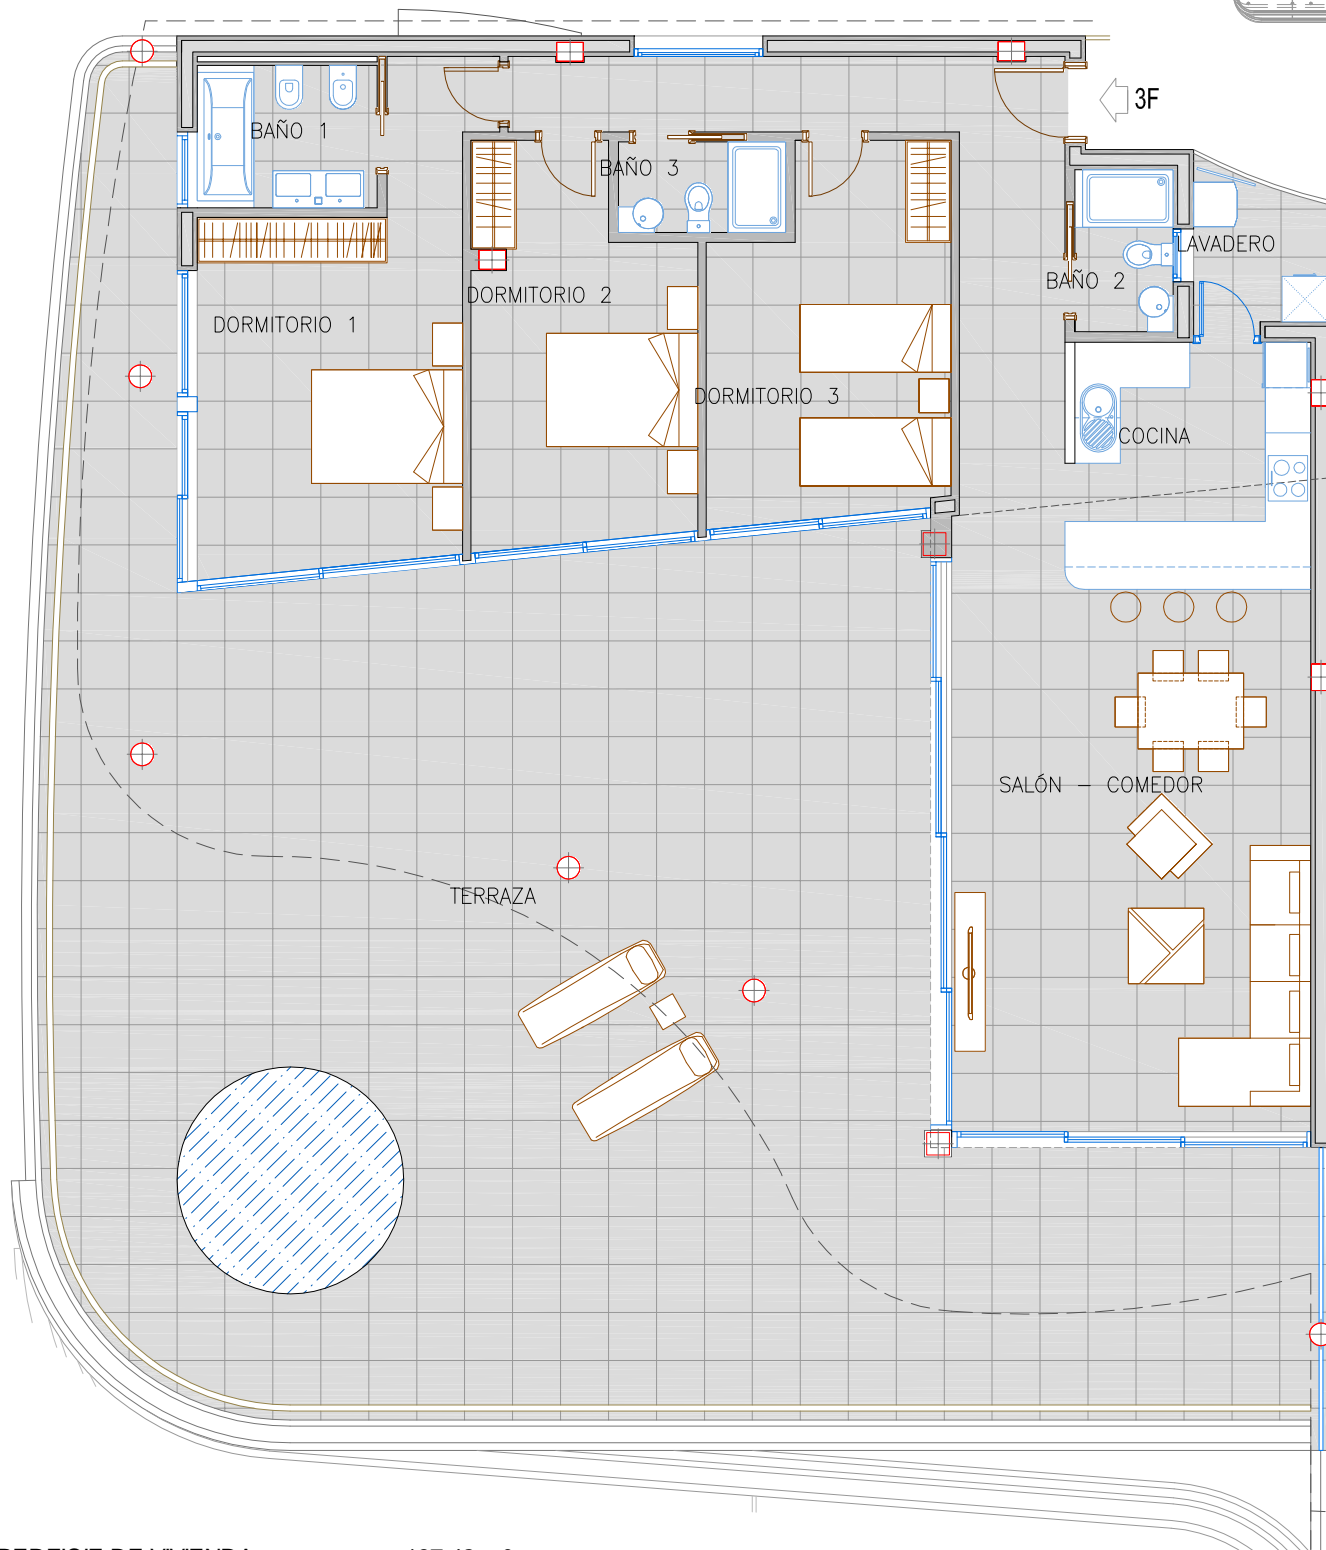

RESERVA DEL HIGUERÓN

Resort

THE *Hill* COLLECTION

SITUACIÓN EN EL EDIFICIO

SUPERFICIE DE VIVIENDA	137,92 m ²
SUPERFICIE DE ARM. INSTAL	3,19 m ²
SUPERFICIE DE TERRAZA	153,45 m ²
SUPERFICIE TOTAL	294,56 m²

THE *Hill* COLLECTION 6
VIVIENDA 2A
NIVEL 2

COSTA DEL SOL

SITUACIÓN EN EL EDIFICIO

THE *Hill* COLLECTION

SUPERFICIE DE VIVIENDA	118,13 m ²
SUPERFICIE DE LAVADERO	3,49 m ²
SUPERFICIE DE TERRAZA	166,18 m ²
SUPERFICIE TOTAL	287,80 m²

THE *Hill* COLLECTION 4
VIVIENDA 3A
NIVEL 3

RESERVA DEL HIGUERÓN

Resort

THE *Hill* COLLECTION

SITUACIÓN EN EL EDIFICIO

SUPERFICIE DE VIVIENDA	137,42 m ²
SUPERFICIE DE LAVADERO	3,45 m ²
SUPERFICIE DE TERRAZA	160,60 m ²
SUPERFICIE TOTAL	301,47 m²

THE Hill COLLECTION 5
VIVIENDA 3F
NIVEL 3

LA GEOMETRIA DE LAS TERRAZAS PODRÁ CAMBIAR SEGÚN PLANTA Y UBICACION, REFLEJÁNDOSE UNA MODELO.
PLANOS ORIENTATIVOS SUJETOS A MODIFICACIONES POR CRITERIOS ESTÉTICOS, TÉCNICOS O ADMINISTRATIVOS. D.C.R. 05/04/2016