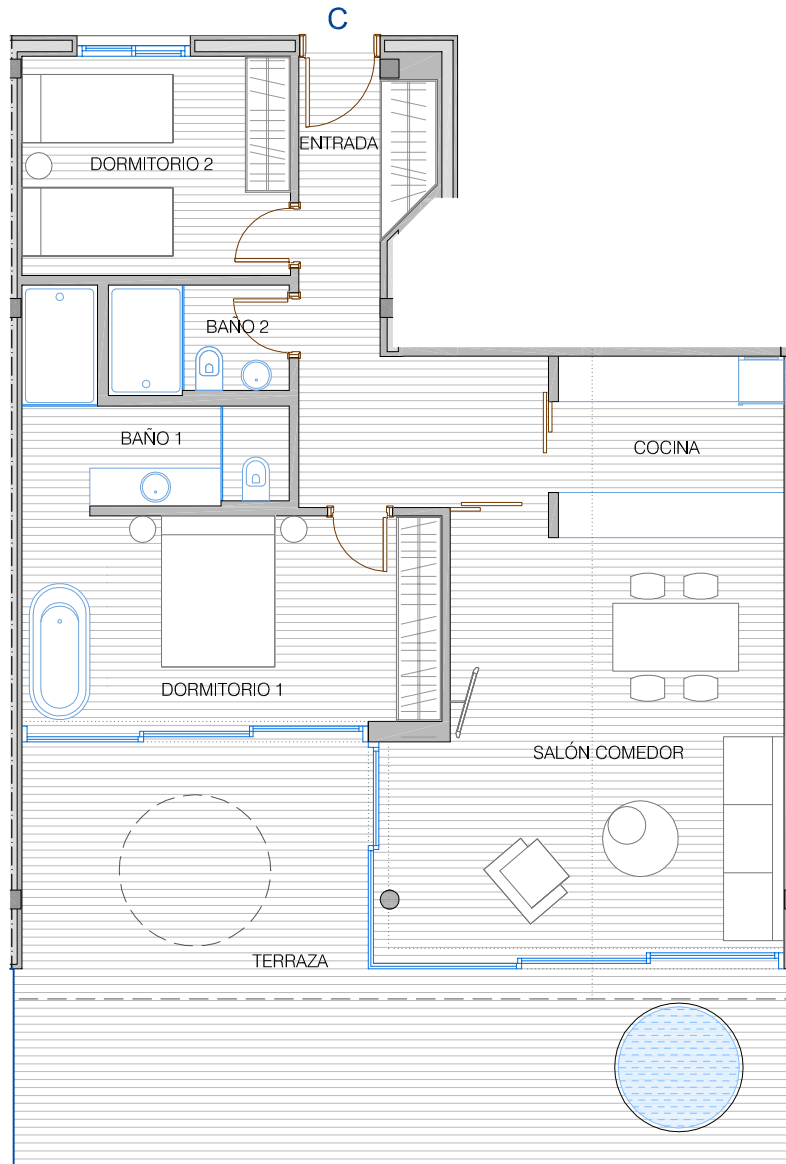

RESERVA DEL HIGUERÓN

Resort

Med One
COLLECTION

SITUACIÓN EN EL EDIFICIO

SUPERFICIE DE VIVIENDA 148,67 m²
SUPERFICIE DE TERRAZA 51,69 m²
SUPERFICIE TOTAL 200,36 m²

Modulo A
ÁTICO A

RESERVA DEL HIGUERÓN

Resort

Med One
COLLECTION

SITUACIÓN EN EL EDIFICIO

SUPERFICIE DE VIVIENDA	136,00 m ²
SUPERFICIE DE TERRAZA	47,75 m ²
SUPERFICIE TOTAL	183,75 m²

Modulo B
ÁTICO D

RESERVA DEL HIGUERÓN
Resort

Med One
COLLECTION

SITUACIÓN EN EL EDIFICIO

SUPERFICIE DE VIVIENDA	93,94 m ²
SUPERFICIE DE TERRAZA	41,27 m ²
SUPERFICIE TOTAL	135,21 m²

Modulo A
ÁTICO C