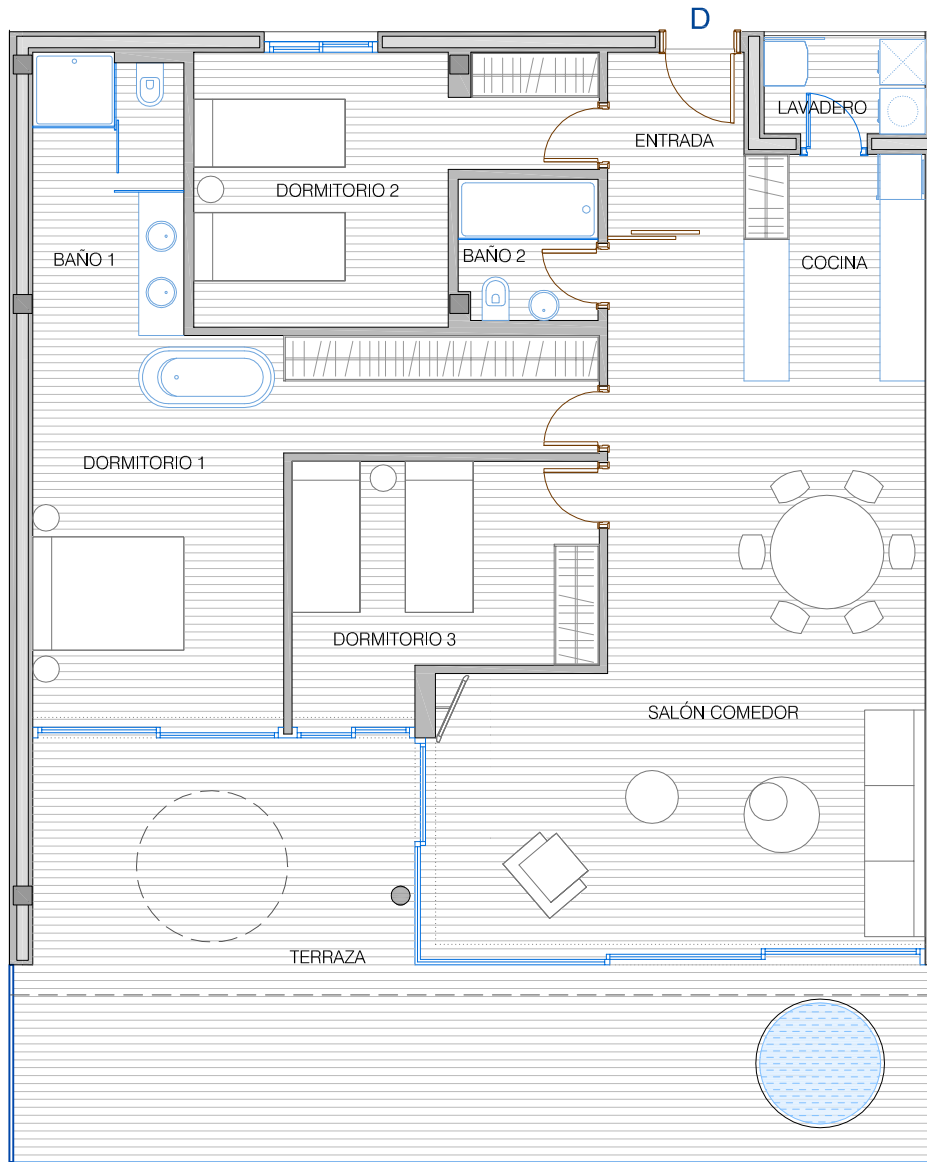

RESERVA DEL HIGUERÓN

Resort

Med One
COLLECTION

SITUACIÓN EN EL EDIFICIO

SUPERFICIE DE VIVIENDA 148,67 m²
SUPERFICIE DE TERRAZA 51,69 m²
SUPERFICIE TOTAL 200,36 m²

Modulo A
ÁTICO A

RESERVA DEL HIGUERÓN

Resort

Med One
COLLECTION

SITUACIÓN EN EL EDIFICIO

SUPERFICIE DE VIVIENDA	136,00 m ²
SUPERFICIE DE TERRAZA	47,75 m ²
SUPERFICIE TOTAL	183,75 m²

Modulo B
ÁTICO D

RESERVA DEL HIGUERÓN
Resort

Med One
COLLECTION

SITUACIÓN EN EL EDIFICIO

SUPERFICIE DE VIVIENDA	93,94 m ²
SUPERFICIE DE TERRAZA	41,27 m ²
SUPERFICIE TOTAL	135,21 m²

Modulo A
ÁTICO C