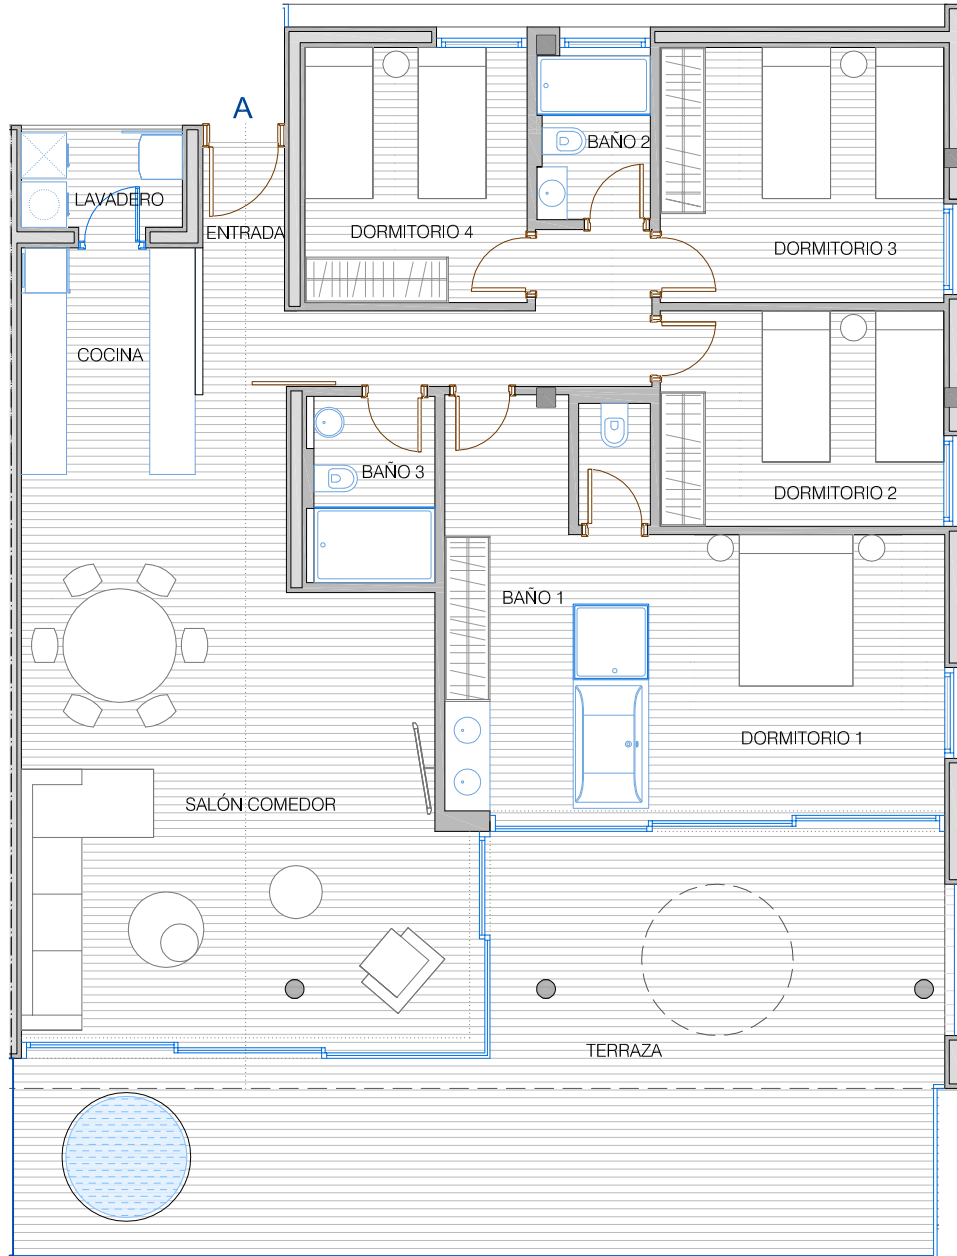

RESERVA DEL HIGUERÓN

Resort

Med One
COLLECTION

SITUACIÓN EN EL EDIFICIO

SUPERFICIE DE VIVIENDA 148,67 m²
SUPERFICIE DE TERRAZA 51,69 m²
SUPERFICIE TOTAL 200,36 m²

Modulo A
ÁTICO A

RESERVA DEL HIGUERÓN

Resort

Med One
COLLECTION

SITUACIÓN EN EL EDIFICIO

SUPERFICIE DE VIVIENDA	136,00 m ²
SUPERFICIE DE TERRAZA	47,75 m ²
SUPERFICIE TOTAL	183,75 m²

Modulo B
ÁTICO D

RESERVA DEL HIGUERÓN
Resort

Med One
COLLECTION

SITUACIÓN EN EL EDIFICIO

SUPERFICIE DE VIVIENDA	93,94 m ²
SUPERFICIE DE TERRAZA	41,27 m ²
SUPERFICIE TOTAL	135,21 m²

Modulo A
ÁTICO C