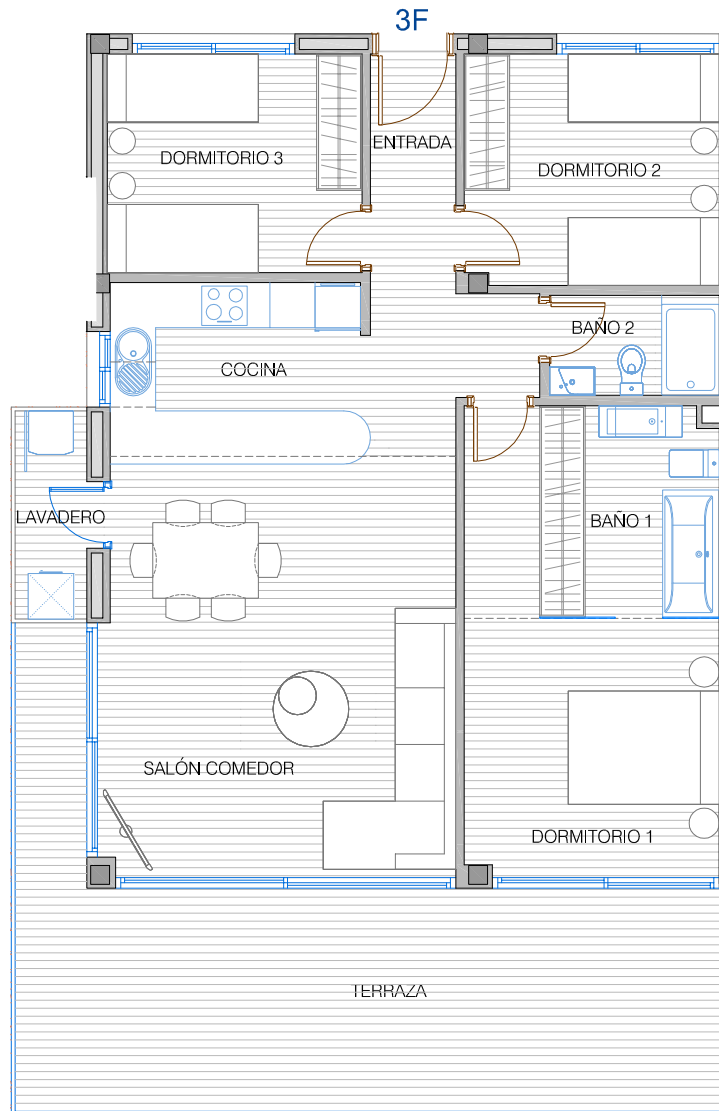

RESERVA DEL HIGUERÓN

Resort

Med One  
COLLECTION

SITUACIÓN EN EL EDIFICIO

SUPERFICIE DE VIVIENDA . . . . .	82,75 m <sup>2</sup>
SUPERFICIE DE TERRAZA . . . . .	22,50 m <sup>2</sup>
<b>SUPERFICIE TOTAL</b>	<b>105,25 m<sup>2</sup></b>

Modulo B  
Vivienda 1E

RESERVA DEL HIGUERÓN  
*Resort*

*Med One*  
COLLECTION

SITUACIÓN EN EL EDIFICIO

SUPERFICIE DE VIVIENDA . . . . .	98,60 m <sup>2</sup>
SUPERFICIE DE TERRAZA . . . . .	32,00 m <sup>2</sup>
<b>SUPERFICIE TOTAL</b>	<b>130,60 m<sup>2</sup></b>