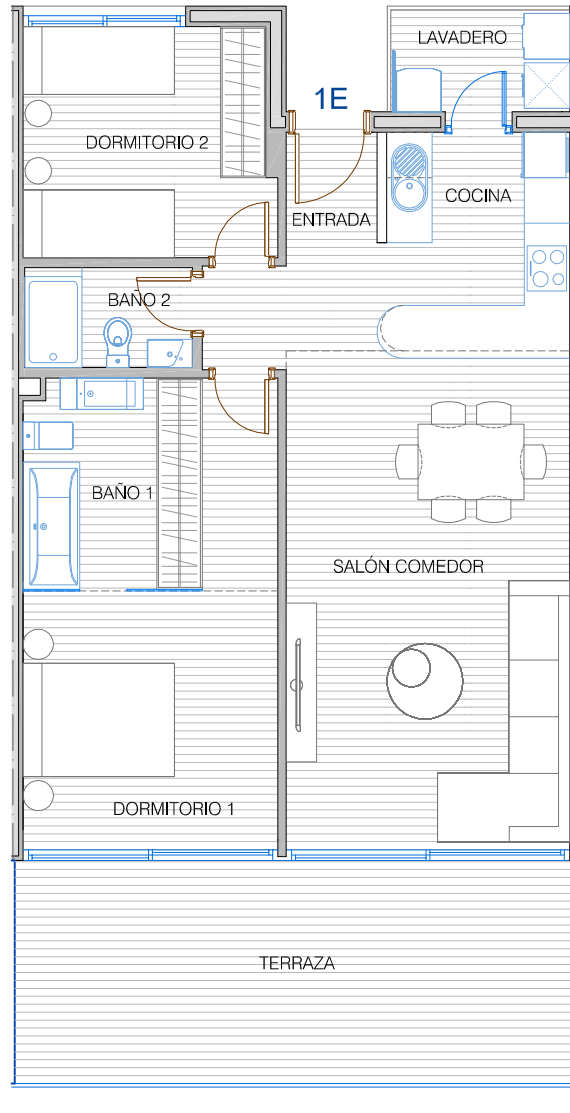

RESERVA DEL HIGUERÓN

Resort

Med One  
COLLECTION

SITUACIÓN EN EL EDIFICIO

SUPERFICIE DE VIVIENDA . . . . .	82,75 m <sup>2</sup>
SUPERFICIE DE TERRAZA . . . . .	22,50 m <sup>2</sup>
<b>SUPERFICIE TOTAL</b>	<b>105,25 m<sup>2</sup></b>

Modulo B  
Vivienda 1E

RESERVA DEL HIGUERÓN  
*Resort*

*Med One*  
COLLECTION

SITUACIÓN EN EL EDIFICIO

SUPERFICIE DE VIVIENDA . . . . .	98,60 m <sup>2</sup>
SUPERFICIE DE TERRAZA . . . . .	32,00 m <sup>2</sup>
<b>SUPERFICIE TOTAL</b>	<b>130,60 m<sup>2</sup></b>