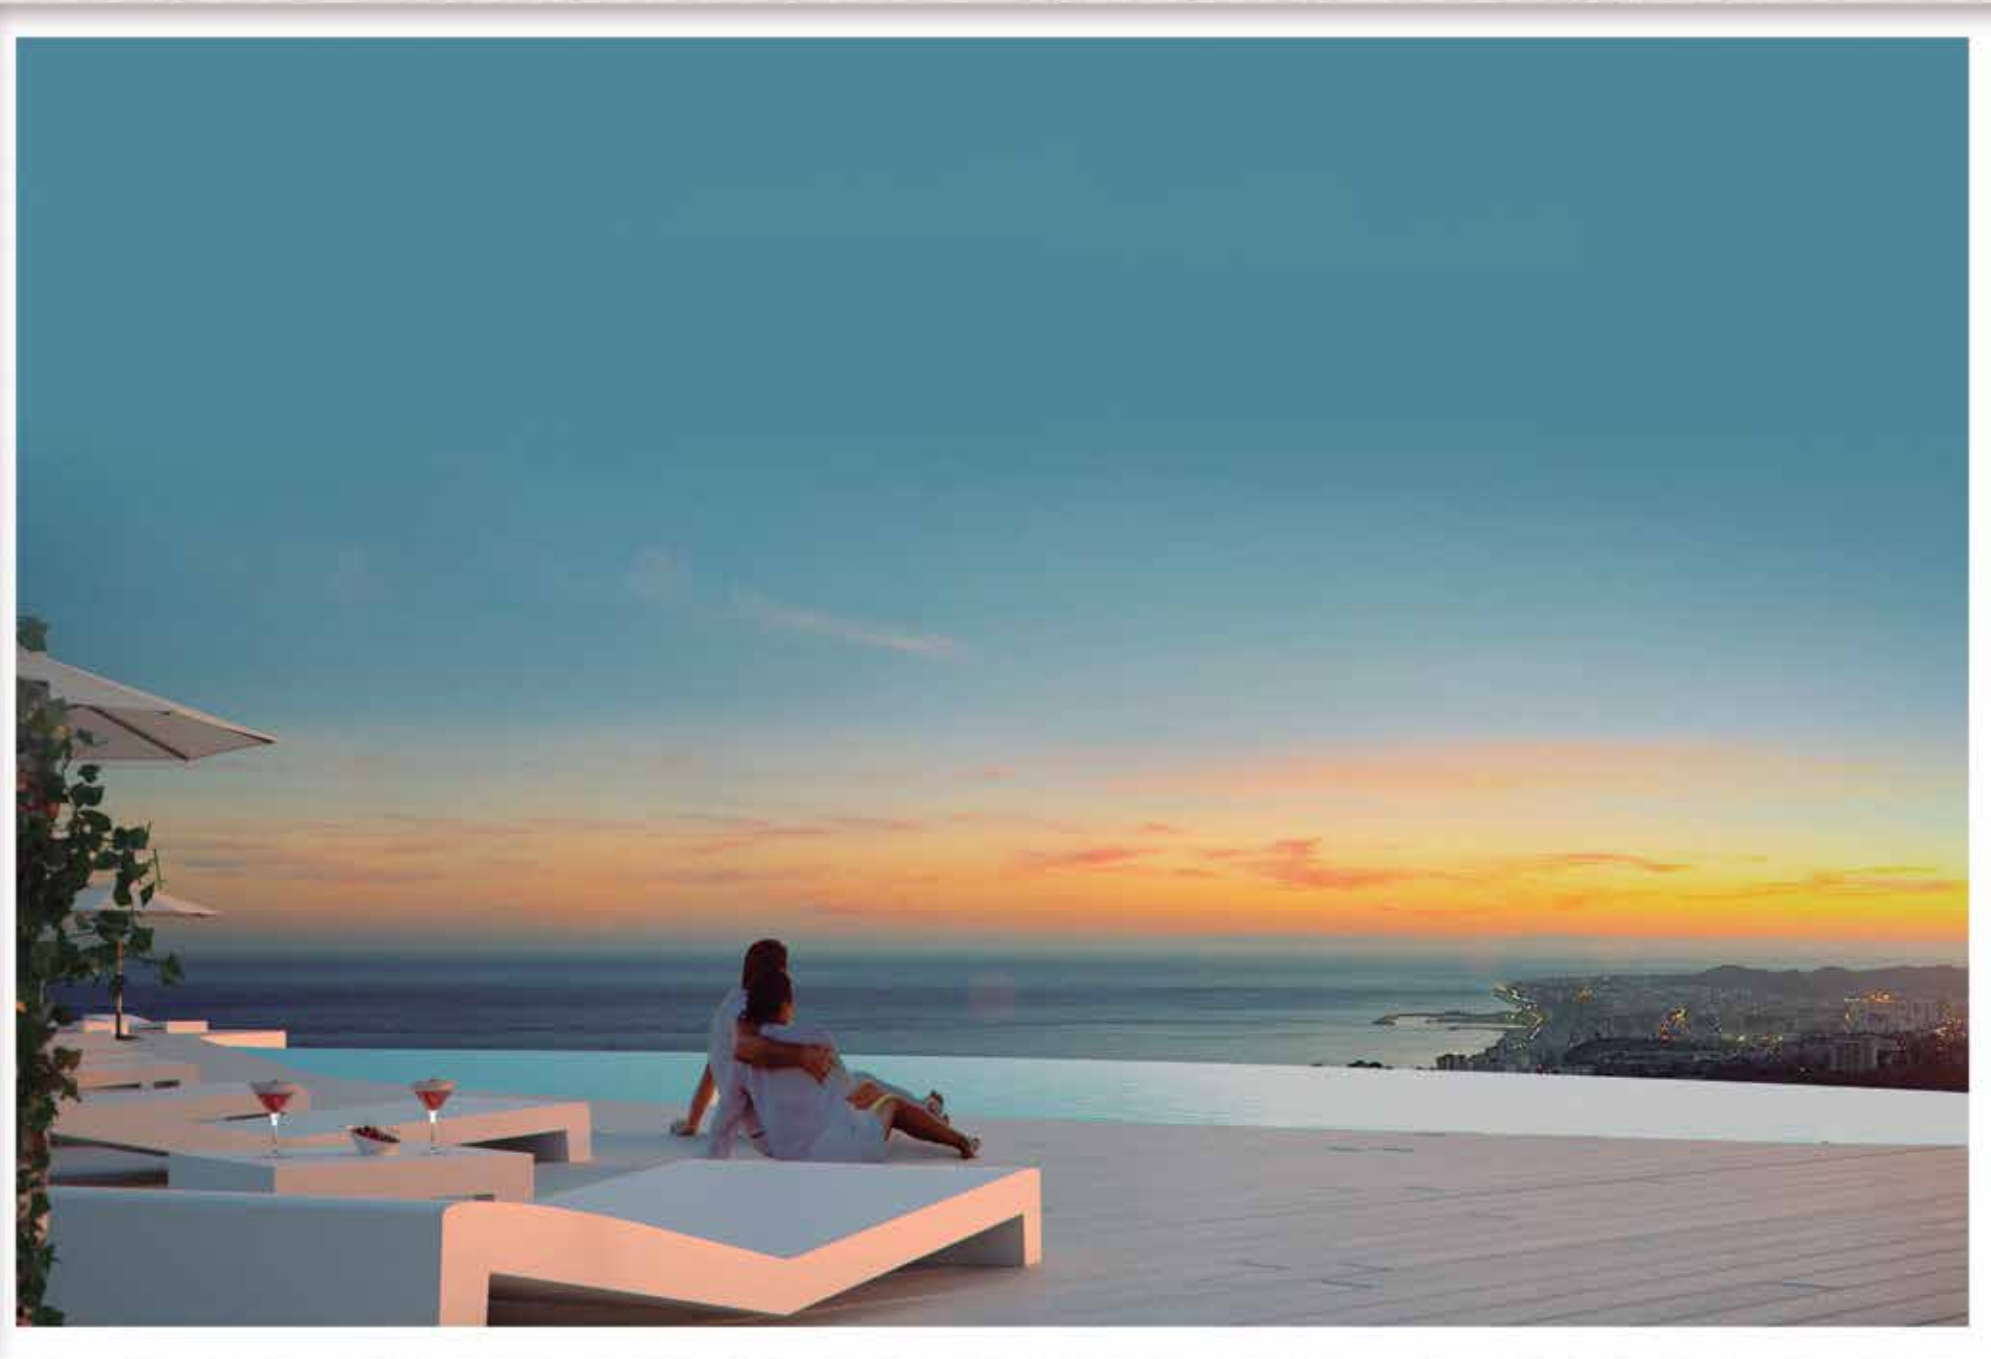

SERVICIOS / SERVICES

24 Hour security
Seguridad 24 horas

Commercial centre
Centro comercial

Free transfer to the beach
Traslado gratuito a la playa

RESERVA DEL HIGUERÓN RESORT REAL ESTATE / INMOBILIARIA

Autopista Costa del Sol, salida 217
Urbanización Reserva del Higuero
Avenida del Higuero nº48.
29640 Fuengirola. Málaga

Tels.: (0034) 667 577 758 (0034) 951 295 423
ventas@reservadelhigueronresort.com
www.reservadelhigueronresort.com